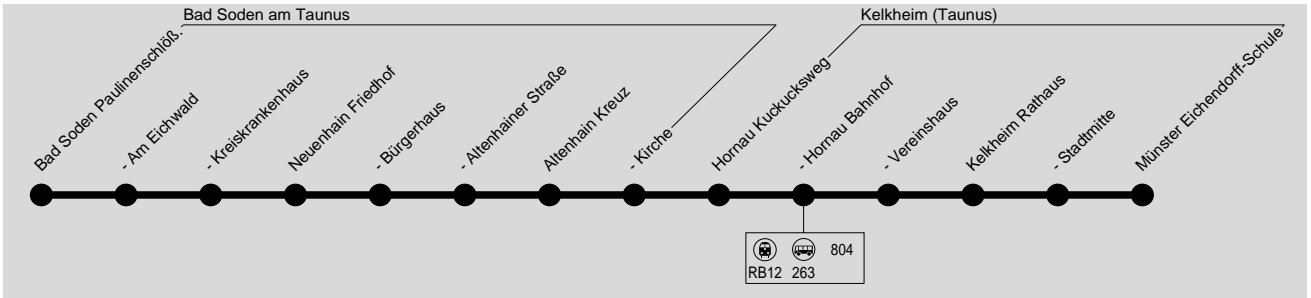

806

Bad Soden Paulinenschlößchen → Kelkheim → Münster Eichendorff-Schule

Transdev Taurus GmbH, Heddenheimer Landstr. 157, 60439 Frankfurt am Main, Tel.: (069) 420 969 - 50

Alpina

Wir sind transdev

Montag - Freitag

Verkehrsbeschränkung	S4	S4
Bad Soden Paulinenschlößchen	7.07	7.52
- Am Eichwald	7.08	7.53
- Kreiskrankenhaus	7.10	7.55
Neuenhain Friedhof	7.13	7.58
- Bürgerhaus	7.14	7.59
- Altenhainer Straße	7.15	8.00
Altenhain Kreuz	7.17	8.02
- Kirche	7.19	8.04
Hornau Kuckucksweg	7.23	8.08
- Bahnhof	7.25	8.10
- Vereinshaus	7.27	8.12
Kelkheim Rathaus	7.29	8.14
- Stadtmitte	7.32	8.17
Münster Eichendorff-Schule	7.37	8.22

S4 = nur an Schultagen, außer 20.02., 21.02.,
19.05. und 09.06.2023

806

Münster Eichendorff-Schule → Kelkheim → Bad Soden Paulinenschlößchen

Transdev Taurus GmbH, Heddenheimer Landstr. 157, 60439 Frankfurt am Main, Tel.: (069) 420 969 - 50