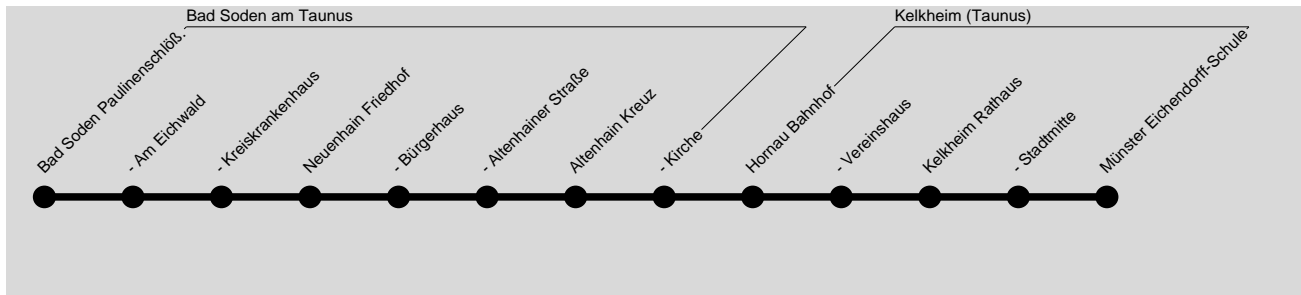

gültig ab 12.08.2019

806

**Bad Soden Paulinenschlößchen → Kelkheim →
Münster Eichendorff-Schule**

Transdev Taunus GmbH, Flinschstraße 22, 60388 Frankfurt am Main, Tel.: (069) 420 969 - 0

Alpina

Wir sind transdev

Montag - Freitag

Am 24.12. und 31.12. Verkehr wie Samstag

Verkehrsbeschränkung	Sb	Sb
Bad Soden Paulinenschlößchen	7.07	7.52
- Am Eichwald	7.08	7.53
- Kreiskrankenhaus	7.10	7.55
Neuenhain Friedhof	7.13	7.58
- Bürgerhaus	7.14	7.59
- Altenhainer Straße	7.15	8.00
Altenhain Kreuz	7.17	8.02
- Kirche	7.19	8.04
Kelkheim-Hornau Bahnhof	7.25	8.10
- Vereinshaus	7.27	8.12
Kelkheim Rathaus	7.29	8.14
- Stadtmitte	7.32	8.17
Münster Eichendorff-Schule	7.37	8.22

Sb = nur an Schultagen, nicht am 31.05. und 21.06.2019

gültig ab 12.08.2019

806

**Münster Eichendorff-Schule → Kelkheim →
Bad Soden Paulinenschlößchen**

Transdev Taunus GmbH, Flinschstraße 22, 60388 Frankfurt am Main, Tel.: (069) 420 969 - 0