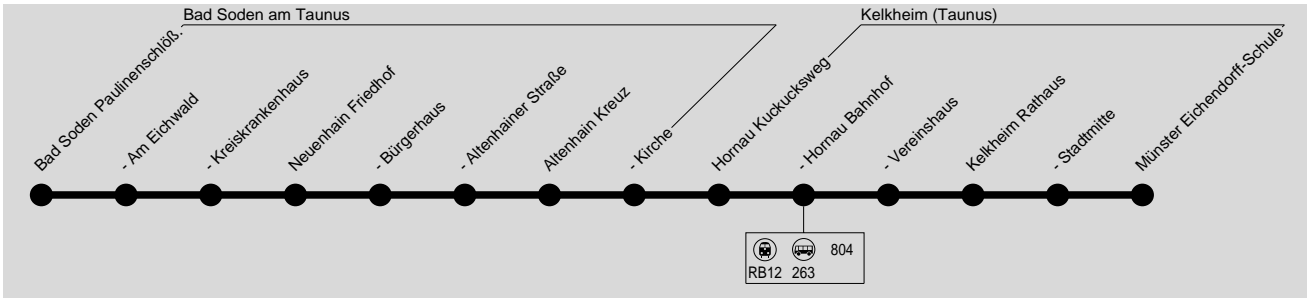

806

Bad Soden Paulinenschlößchen → Kelkheim → Münster Eichendorff-Schule

Transdev Taurus GmbH, Heddenheimer Landstr. 157, 60439 Frankfurt am Main, Tel.: (069) 420 969 - 50

Alpina

Wir sind transdev

Montag - Freitag

Am 24.12. und 31.12. Verkehr wie Samstag

Verkehrsbeschränkung	S4	S4
Bad Soden Paulinenschlößchen	7.07	7.52
- Am Eichwald	7.08	7.53
- Kreiskrankenhaus	7.10	7.55
Neuenhain Friedhof	7.13	7.58
- Bürgerhaus	7.14	7.59
- Altenhainer Straße	7.15	8.00
Altenhain Kreuz	7.17	8.02
- Kirche	7.19	8.04
Hornau Kuckucksweg	7.23	8.08
- Bahnhof	7.25	8.10
- Vereinshaus	7.27	8.12
Kelkheim Rathaus	7.29	8.14
- Stadtmitte	7.32	8.17
Münster Eichendorff-Schule	7.37	8.22