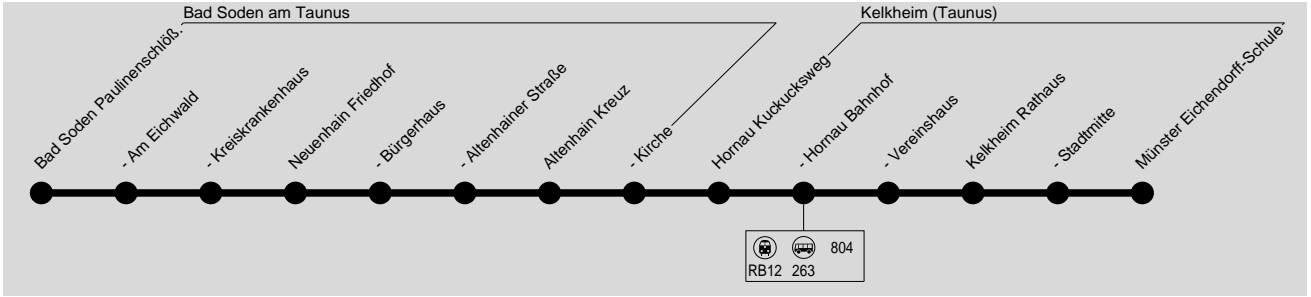

**806****Bad Soden Paulinenschlößchen → Kelkheim →
Münster Eichendorff-Schule**

Transdev Taunus GmbH, Flinschstraße 22, 60388 Frankfurt am Main, Tel.: (069) 420 969 - 50

Alpina

Wir sind transdev

**Montag - Freitag**

Am 24.12. und 31.12. Verkehr wie Samstag

Verkehrsbeschränkung	S4	S4
Bad Soden Paulinenschlößchen	7.07	7.52
- Am Eichwald	7.08	7.53
- Kreiskrankenhaus	7.10	7.55
Neuenhain Friedhof	7.13	7.58
- Bürgerhaus	7.14	7.59
- Altenhainer Straße	7.15	8.00
Altenhain Kreuz	7.17	8.02
- Kirche	7.19	8.04
Hornau Kuckucksweg	7.23	8.08
- Bahnhof	7.25	8.10
- Vereinshaus	7.27	8.12
Kelkheim Rathaus	7.29	8.14
- Stadtmitte	7.32	8.17
Münster Eichendorff-Schule	7.37	8.22

S4 = nur an Schultagen, außer 15.02.,14.05.
und 04.06.2021**806****Münster Eichendorff-Schule → Kelkheim →
Bad Soden Paulinenschlößchen**

Transdev Taunus GmbH, Flinschstraße 22, 60388 Frankfurt am Main, Tel.: (069) 420 969 - 50