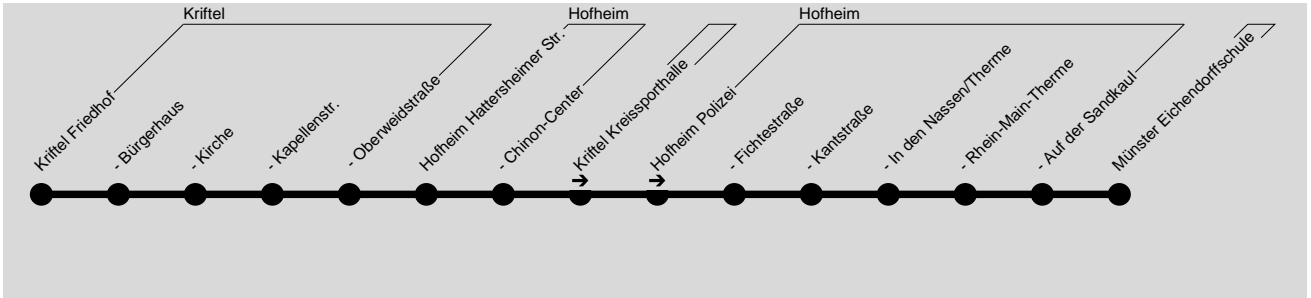

808

**Kriftel Friedhof → Hofheim →
Münster Eichendorff-Schule**

HLB Hessenbus GmbH, Tel.: 0800 44 33 700

Montag - Freitag

Verkehrsbeschränkung	S4
Kriftel Friedhof	7.02
- Bürgerhaus	7.03
- Kirche	7.05
- Kapellenstraße	7.06
- Oberweidstraße	7.07
Hofheim Hattersheimer Straße	7.08
- Chinon Center	7.11
Kriftel Kreissporthalle	7.15
Hofheim Polizei	7.17
- Fichtestraße	7.19
- Kantstraße	7.20
- In den Nassen/Therne	7.21
- Rhein-Main-Therne	7.22
- Auf der Sandkaul	7.23
Münster Eichendorff-Schule	7.35

S4 = nur an Schultagen, außer 20.02., 21.02.,
19.05. und 09.06.2023

808

**Münster Eichendorff-Schule → Hofheim →
Kriftel Friedhof**

HLB Hessenbus GmbH, Tel.: 0800 44 33 700

Montag - Freitag

Verkehrsbeschränkung	S4	S4
Münster Eichendorff-Schule	13.15	15.15
Hofheim Auf der Sandkaul	13.24	15.24
- Rhein-Main-Therne	13.25	15.25
- In den Nassen/Therne	13.26	15.26
- Kantstraße	13.27	15.27
- Fichtestraße	13.28	15.28
- Chinon Center	13.29	15.29
- Hattersheimer Straße	13.33	15.33
Kriftel Oberweidstraße	13.34	15.34
- Kapellenstraße	13.35	15.35
- Kirche	13.36	15.36
- Bürgerhaus	13.38	15.38
- Friedhof	13.41	15.41

S4 = nur an Schultagen, außer 20.02., 21.02.,
19.05. und 09.06.2023