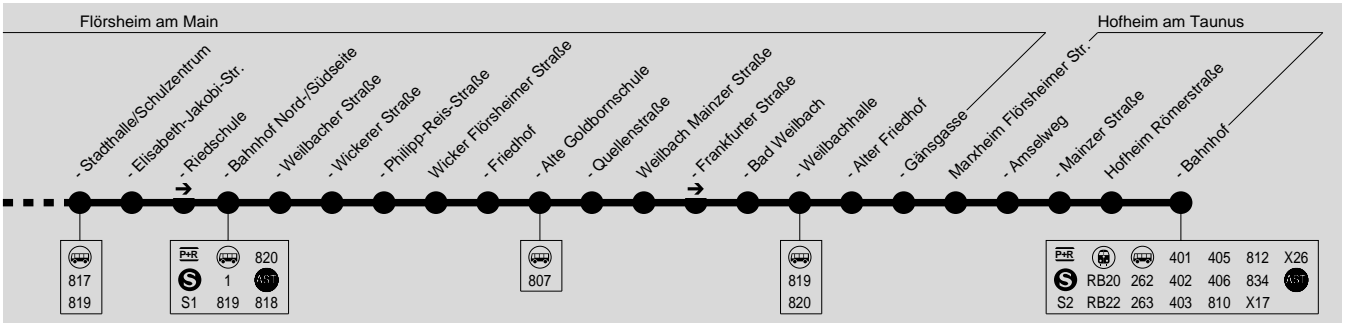

809

Hochheim Bahnhof → Flörsheim → Hofheim Bahnhof

HLB Hessenbus GmbH, Tel.: 0800 44 33 700

809

Hochheim Bahnhof → Flörsheim → Hofheim Bahnhof

HLB Hessenbus GmbH, Tel.: 0800 44 33 700

Montag - Freitag

Am 24.12. und 31.12. Verkehr wie Samstag

Verkehrsmittel Verkehrsbeschränkung	Am 24.12. und 31.12. Verkehr wie Samstag													
	♿	♿	♿	♿	♿	♿	♿	♿	♿	♿	♿	♿	♿	♿
Hochheim Bahnhof				S4	S4	S4	S4	S4				S4		
- Daubhäuschen	4.53	5.51	6.15	6.30	6.45							7.45	8.46	9.15 9.45 10.15 10.46
- Antoniushaus	4.54	5.52	6.18	6.33	6.48							7.48	8.49	9.18 9.48 10.18 10.49
- Alleestraße	4.55	5.53		6.35	6.50			7.15 7.15					8.50	
- Dresdener Ring	4.56	5.54		6.36	6.51			7.16 7.16					8.51	
- Hallenbad	4.57	5.55		6.38	6.53			7.17 7.17					8.52	
- Wiesbadener Straße				6.19				7.19 7.19					8.54	
- Berliner Platz				6.21								7.49		9.19 9.49 10.19
- Breslauer Ring	4.59	5.56		6.39	6.55			7.21 7.21				7.51		9.21 9.51 10.21
- Ärztezentrum Sanupark				6.25								7.55		9.25 9.55 10.25
- Frankfurter Straße				6.26								7.56		9.26 9.56 10.26
- Altkönigstraße	5.00	5.58		6.27	6.40	6.57		7.23 7.23				7.57		9.27 9.57 10.27 10.57
- Altenwohnheim	5.01	5.59		6.28	6.41	6.58		7.24 7.24				7.58		9.28 9.58 10.28 10.58
- Flörsheimer Straße	5.03	6.01		6.30	6.43	7.00		7.26 7.26				8.00		9.00 10.00 11.00
Flörsheim Hans-Böckler-Straße												8.07		
- Gustav-Stresemann-Straße												8.08		
- Kapellenstraße												8.09		
- Falkenberg/Schlesierstraße												8.14		
- Keramag/Falkenberg	5.07	5.36	6.05	6.34	6.47	7.04		7.30 7.30			7.26	8.04		9.04 10.04 11.04
- Hochgewann	5.09	5.39	6.07	6.36	7.07						7.29	8.06		9.06 10.06 11.06
- Liebigstraße	5.10	5.40	6.08	6.37	7.08						7.30	8.07		9.07 10.07 11.07
- Sportanlagen	5.11	5.41	6.09	6.38	7.09						7.31	8.08		9.08 10.08 11.08
- Stadthalle/Schulzentrum an	5.13	5.43	6.13	6.42	6.52	7.13		7.35 7.35			7.35	8.12		9.12 10.12 11.12
- Stadthalle/Schulzentrum ab	5.13	5.43	6.13	6.43	6.52	7.13	7.13		7.39 7.39		7.35	8.13		9.13 10.13 11.13
- Elisabeth-Jakobi-Str	5.14	5.44	6.14	6.44	6.52	7.14	7.14				7.36	8.14		9.14 10.14 11.14
- Riedschule											7.42		8.24	
- Bahnhof Südseite											7.44			
- Bahnhof Nordseite	5.18	5.48	6.18	6.48		7.18 7.18						8.18		9.18 10.18 11.18
- Weilbacher Straße		5.50	6.20	6.50		7.20 7.20						8.20		9.20 10.20 11.20
- Wickerer Straße					6.53						7.40			
- Philipp-Reis-Straße					6.54						7.41			
- Wicker Flörsheimer Straße					6.56						7.42			
- Alte Goldbornschule							7.27							
- Quellenstraße					6.58			7.28			7.47			
- Weilbach Mainzer Straße					7.01			7.31						
- Frankfurter Straße					7.03									
- Bad Weilbach	5.51	6.21	6.51	7.21	7.21							8.21		9.21 10.21 11.21
- Weilbachhalle an	5.54	6.24	6.54	7.25	7.25	7.39						8.24		9.24 10.24 11.24
- Weilbachhalle ab	5.57	6.27	6.54	6.57	7.25	7.25	7.39					8.27		9.27 10.27 11.27
- Alter Friedhof	5.58	6.28	6.55	6.58	7.26	7.26	7.40					8.28		9.28 10.28 11.28
- Gänsgrasse	5.59	6.29	6.56	6.59	7.05	7.27	7.27	7.41				8.29		9.29 10.29 11.29
- Marxheim Flörsheimer Straße	6.02	6.32	6.59	7.02	7.08	7.31	7.31	7.45				8.32		9.32 10.32 11.32
- Amselweg	6.03	6.33	7.00	7.03	7.09	7.33	7.33	7.47				8.33		9.33 10.33 11.33
- Mainzer Straße	6.05	6.35	7.02	7.05	7.10	7.35	7.35	7.48				8.35		9.35 10.35 11.35
- Hofheim Bahnhof 7	6.10	6.40	7.07	7.10	7.15	7.45	7.45	7.58				8.40		9.40 10.40 11.40

S4 = nur an Schultagen, außer 15.02., 14.05. ♿ = Niederflrbus und 04.06.2021