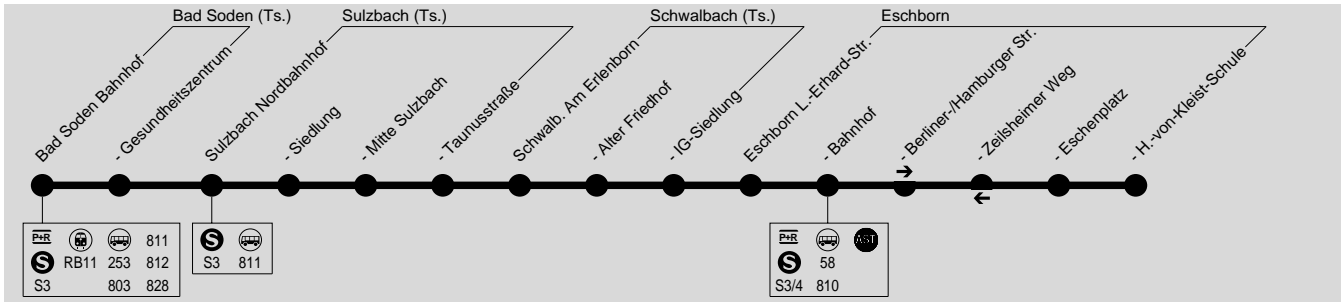

810A Bad Soden Bahnhof → Eschborn H.-von-Kleist-Schule

DB Regio Bus Mitte GmbH, Niederlassung Südhessen, Zimmermühlenweg 25, 61440 Oberursel, Tel.: (06171) 2063629

Montag - Freitag

Verkehrsbeschränkung	S4	S4	S4
Bad Soden Bahnhof	7.16		8.06
- Gesundheitszentrum	7.18		8.08
Sulzbach Nordbahnhof	7.20		8.10
- Siedlung	7.22		8.12
- Mitte Sulzbach	7.24		8.14
- Taunusstraße	7.26		8.16
Schwalbach Am Erlenborn		7.37	8.20
- Alter Friedhof		7.38	8.21
- IG-Siedlung		7.39	8.22
Eschborn Ludwig-Erhard-Straße		7.41	8.24
- Bahnhof	7.35	7.42	8.25
- Berliner-/Hamburger Straße	7.37	7.44	8.27
- Eschenplatz	7.39	7.46	8.29
- Heinrich-von-Kleist-Schule	7.42	7.49	8.32

S4 = nur an Schultagen, außer 20.02., 21.02., 19.05. und 09.06.2023

810A Eschborn H.-von-Kleist-Schule → Bad Soden Bahnhof

DB Regio Bus Mitte GmbH, Niederlassung Südhessen, Zimmermühlenweg 25, 61440 Oberursel, Tel.: (06171) 2063629

Montag - Freitag

Verkehrsbeschränkung	S4	S4	S4
Eschborn H.-von-Kleist-Schule	13.35	15.20	16.55
- Eschenplatz	13.37	15.22	16.57
- Zeilsheimer Weg	13.39	15.24	16.59
- Bahnhof	13.41	15.26	17.01
- Ludwig-Erhard-Straße	13.42	15.27	17.02
Schwalbach IG-Siedlung	13.44	15.29	17.04
- Alter Friedhof	13.45	15.30	17.05
- Am Erlenborn	13.46	15.31	17.06
Sulzbach Taunusstraße	13.48	15.33	17.08
- Mitte Sulzbach	13.51	15.36	17.11
- Siedlung	13.53	15.38	17.13
- Nordbahnhof	13.55	15.40	17.15
Bad Soden Gesundheitszentrum	13.56	15.41	17.16
- Bahnhof	13.59	15.44	17.19