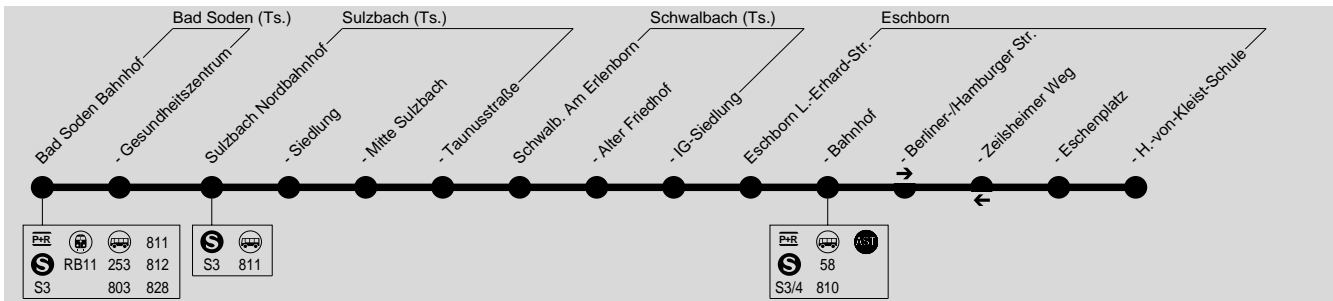

810A Bad Soden Bahnhof → Eschborn H.-von-Kleist-Schule

DB Regio Bus Mitte GmbH, Niederlassung Südhessen, Zimmermühlenweg 25, 61440 Oberursel, Tel.: (06171) 2063629

Montag - Freitag

Am 24.12. und 31.12. Verkehr wie Samstag

Verkehrsbeschränkung	S4	S4	S4
Bad Soden Bahnhof	7.16		8.06
- Gesundheitszentrum	7.18		8.08
Sulzbach Nordbahnhof	7.20		8.10
- Siedlung	7.22		8.12
- Mitte Sulzbach	7.24		8.14
- Taunusstraße	7.26		8.16
Schwalbach Am Erlenborn		7.37	8.20
- Alter Friedhof		7.38	8.21
- IG-Siedlung		7.39	8.22
Eschborn Ludwig-Erhard-Straße		7.41	8.24
- Bahnhof	7.35	7.42	8.25
- Berliner-/Hamburger Straße	7.37	7.44	8.27
- Eschenplatz	7.39	7.46	8.29
- Heinrich-von-Kleist-Schule	7.42	7.49	8.32

S4 = nur an Schultagen, außer 28.02., 01.03., 27.05. und 17.06.2022

810A Eschborn H.-von-Kleist-Schule → Bad Soden Bahnhof

DB Regio Bus Mitte GmbH, Niederlassung Südhessen, Zimmermühlenweg 25, 61440 Oberursel, Tel.: (06171) 2063629

Montag - Freitag

Am 24.12. und 31.12. Verkehr wie Samstag

Verkehrsbeschränkung	S4	S4	S4
Eschborn H.-von-Kleist-Schule	13.35	15.20	16.55
- Eschenplatz	13.37	15.22	16.57
- Zeilsheimer Weg	13.39	15.24	16.59
- Bahnhof	13.41	15.26	17.01
- Ludwig-Erhard-Straße	13.42	15.27	17.02
Schwalbach IG-Siedlung	13.44	15.29	17.04
- Alter Friedhof	13.45	15.30	17.05
- Am Erlenborn	13.46	15.31	17.06
Sulzbach Taunusstraße	13.48	15.33	17.08
- Mitte Sulzbach	13.51	15.36	17.11
- Siedlung	13.53	15.38	17.13
- Nordbahnhof	13.55	15.40	17.15
Bad Soden Gesundheitszentrum	13.56	15.41	17.16
- Bahnhof	13.59	15.44	17.19