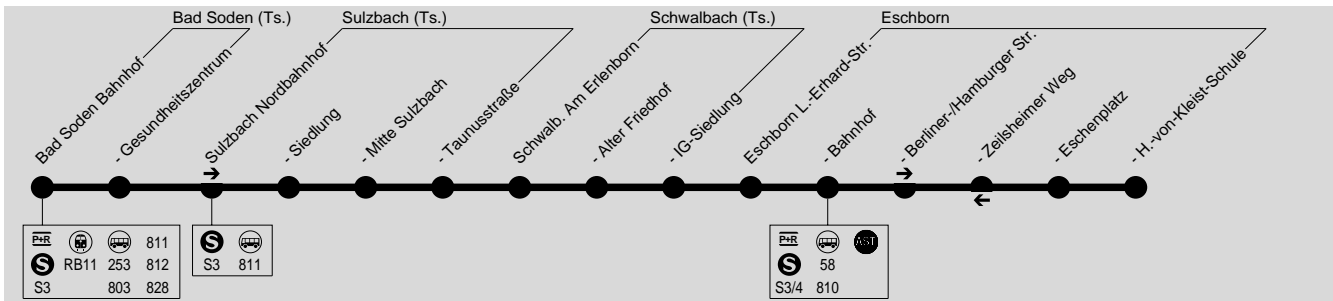

810A Bad Soden Bahnhof → Eschborn H.-von-Kleist-Schule

DB Regio Bus Mitte GmbH, Niederlassung Südhessen, Zimmermühlenweg 25, 61440 Oberursel, Tel.: (06171) 2063629

Montag - Freitag

Am 24.12. und 31.12. Verkehr wie Samstag

Verkehrsbeschränkung	S4	S4	S4
Bad Soden Bahnhof	7.16		8.06
- Gesundheitszentrum	7.18		8.08
Sulzbach Nordbahnhof	7.20		8.10
- Siedlung	7.22		8.12
- Mitte Sulzbach	7.24		8.14
- Taunusstraße	7.26		8.16
Schwalbach Am Erlenborn		7.37	8.20
- Alter Friedhof		7.38	8.21
- IG-Siedlung		7.39	8.22
Eschborn Ludwig-Erhard-Straße		7.41	8.24
- Bahnhof	7.35	7.42	8.25
- Berliner-/Hamburger Straße	7.37	7.44	8.27
- Eschenplatz	7.39	7.46	8.29
- Heinrich-von-Kleist-Schule	7.42	7.49	8.32

S4 = nur an Schultagen, außer 15.02.,14.05. und 04.06.2021

810A Eschborn H.-von-Kleist-Schule → Bad Soden Bahnhof

DB Regio Bus Mitte GmbH, Niederlassung Südhessen, Zimmermühlenweg 25, 61440 Oberursel, Tel.: (06171) 2063629

Montag - Freitag

Am 24.12. und 31.12. Verkehr wie Samstag

Verkehrsbeschränkung	S4	S4	S4
Eschborn H.-von-Kleist-Schule	13.35	15.20	16.55
- Eschenplatz	13.37	15.22	16.57
- Zeilsheimer Weg	13.39	15.24	16.59
- Bahnhof	13.41	15.26	17.01
- Ludwig-Erhard-Straße	13.42	15.27	17.02
Schwalbach IG-Siedlung	13.44	15.29	17.04
- Alter Friedhof	13.45	15.30	17.05
- Am Erlenborn	13.46	15.31	17.06
Sulzbach Taunusstraße	13.48	15.33	17.08
- Mitte Sulzbach	13.51	15.36	17.11
- Siedlung	13.53	15.38	17.13
Bad Soden Gesundheitszentrum	13.56	15.41	17.16
- Bahnhof	13.59	15.44	17.19