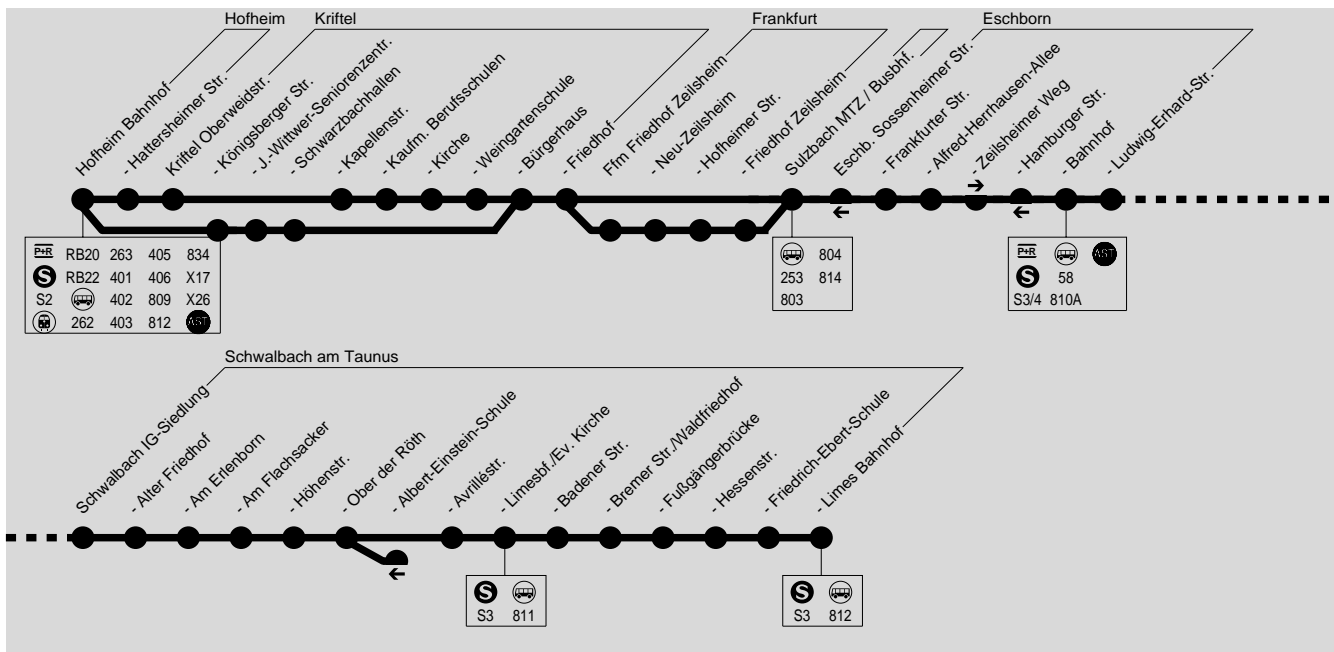

## Hofheim Bahnhof → Kritfeld → Sulzbach MTZ → Eschborn → Schwalbach/Limes Bahnhof

DB Regio Bus Mitte GmbH, Niederlassung Südhessen, Zimmermühlenweg 25, 61440 Oberursel, Tel.: (06171) 2063629