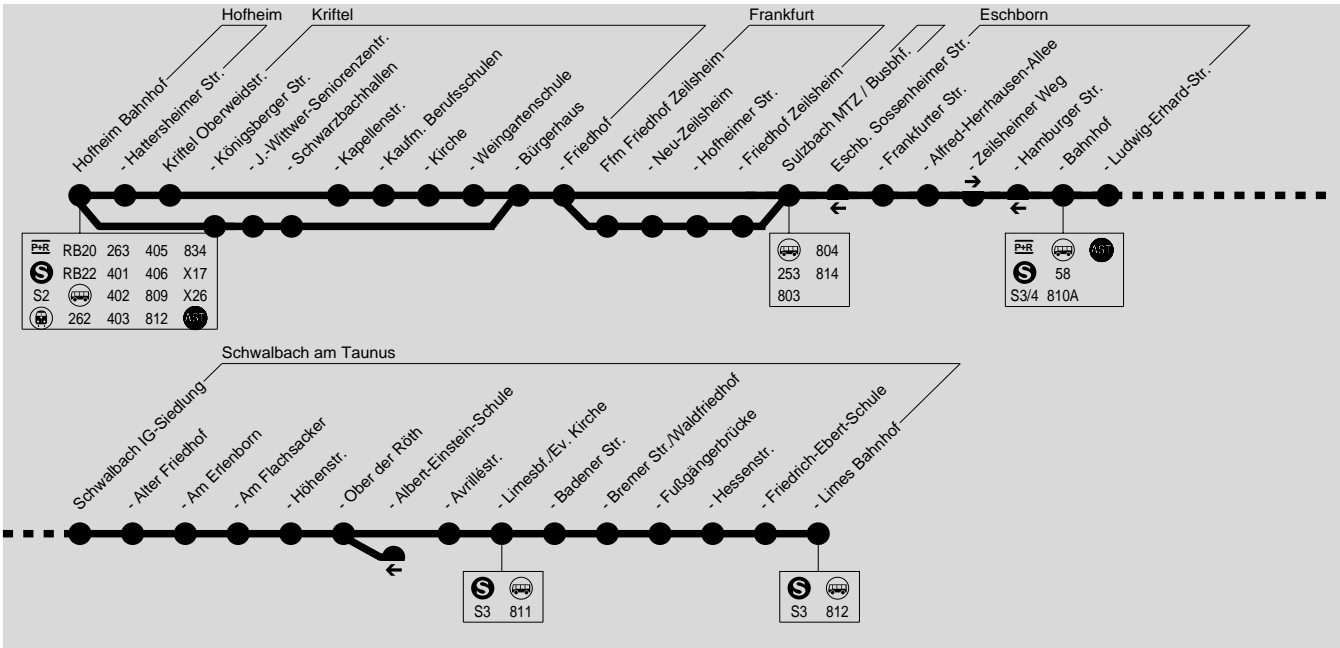

810

Hofheim Bahnhof → Kritfeld → Sulzbach MTZ → Eschborn → Schwalbach/Limes Bahnhof

DB Regio Bus Mitte GmbH, Niederlassung Südhessen, Zimmermühlenweg 25, 61440 Oberursel, Tel.: (06171) 2063629

Montag - Freitag

Sonn- und Feiertag

Table with columns for Hinweise, AST, and departure times for various stops on Sundays and public holidays. Includes stops like Schwalbach Limes Bahnhof, Hofheim Hattersheimer Straße, and Kriftel Friedhof.