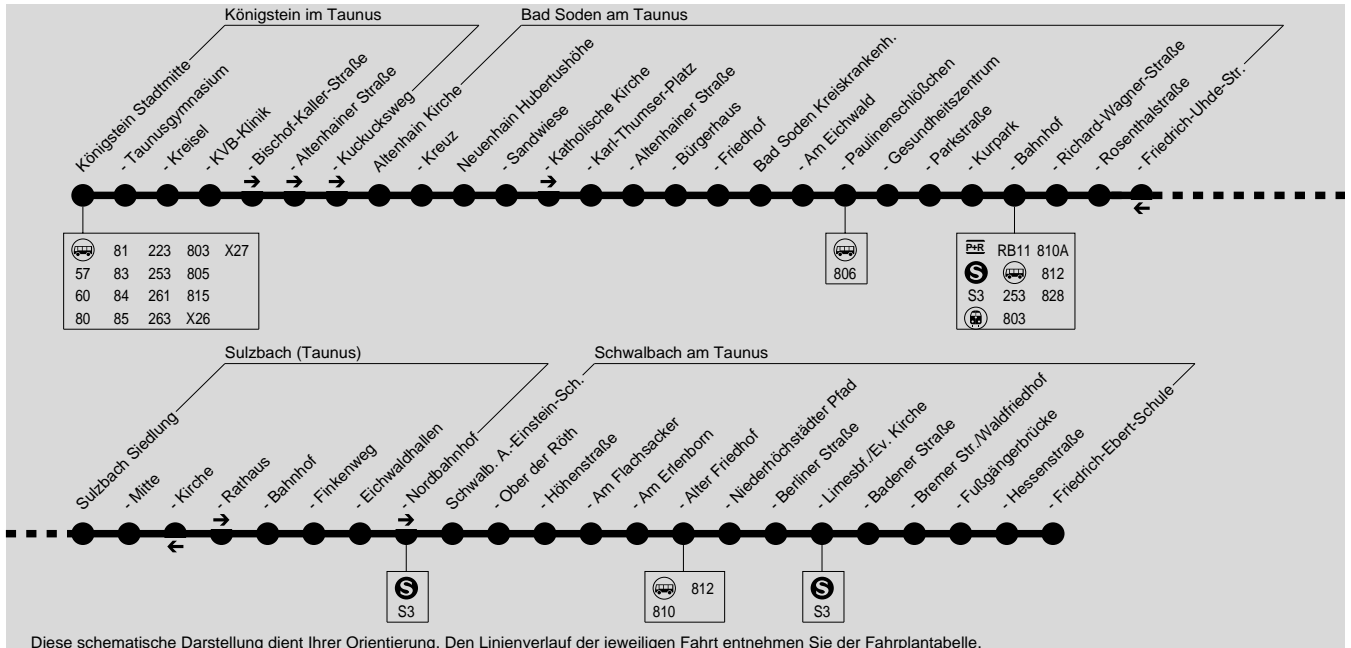

811

Königstein → Bad Soden → Sulzbach → Schwalbach

Alpina

Wir sind transdev

Transdev Taunus GmbH, Heddenheimer Landstr. 157, 60439 Frankfurt am Main, Tel.: (069) 420 969 - 50

Diese schematische Darstellung dient Ihrer Orientierung. Den Linienverlauf der jeweiligen Fahrt entnehmen Sie der Fahrplantabelle.

Montag - Freitag

Verkehrsbeschränkung	S4	S4	S4	S4	S4	S4	S4
Königstein Taunusgymnasium				12.56	12.56	13.06	15.14
- Stadtmitte						13.11	
- Stadtmitte			12.22				15.20
- Kreisel			12.24	12.59	12.59	13.14	15.22
- KVB-Klinik				13.01	13.01		15.24
- Bischof-Kaller-Straße			12.26			13.16	
- Altenhainer Straße			12.28			13.18	
- Kuckucksweg			12.29			13.19	
Altenhain Kirche	7.05	8.05	12.33			13.23	
- Kreuz	7.07	8.07	12.36			13.26	
Neuenhain Hubertushöhe				13.03	13.03		15.26
- Sandwiese				13.04	13.04		15.27
- Karl-Thumser-Platz				13.06	13.06		15.29
- Altenhainer Straße	7.09	8.09	12.39			13.29	
- Bürgerhaus	7.11	8.11	12.42			13.32	
- Friedhof	7.14	8.14	12.43			13.33	
Bad Soden Kreis Krankenhaus	7.16	8.16					
- Am Eichwald	7.17	8.17					
- Paulinenschlößchen	7.18	8.18					
- Gesundheitszentrum	7.21	8.21					
- Parkstraße				13.07	13.07		15.30
- Kurpark				13.08	13.08		15.31
- Bahnhof					13.10		15.34
- Richard-Wagner-Straße				13.11			15.36
- Rosenthalstraße				13.12			15.37
Sulzbach Siedlung				13.15			
- Mitte Sulzbach				13.16			
- Rathaus				13.17			
- Bahnhof				13.18			
- Finkenweg				13.21			
- Eichwaldhallen	7.25	8.25					
- Nordbahnhof	7.27	8.27					
Schwalbach Alb-Einstein-Schule	7.41	8.37					
- Ober der Röth			12.47			13.37	
- Am Flachsacker			12.49			13.39	
- Am Erlenborn			12.50			13.40	
- Niederhöchstädter Pfad			12.52			13.42	
- Berliner Straße			12.53			13.43	
- Limesbahnhof/ Evangel. Kirche			12.54			13.44	
- Badener Straße			12.55			13.45	
- Hessenstraße			12.58			13.48	
- Friedrich-Ebert-Schule	7.46		13.01			13.51	