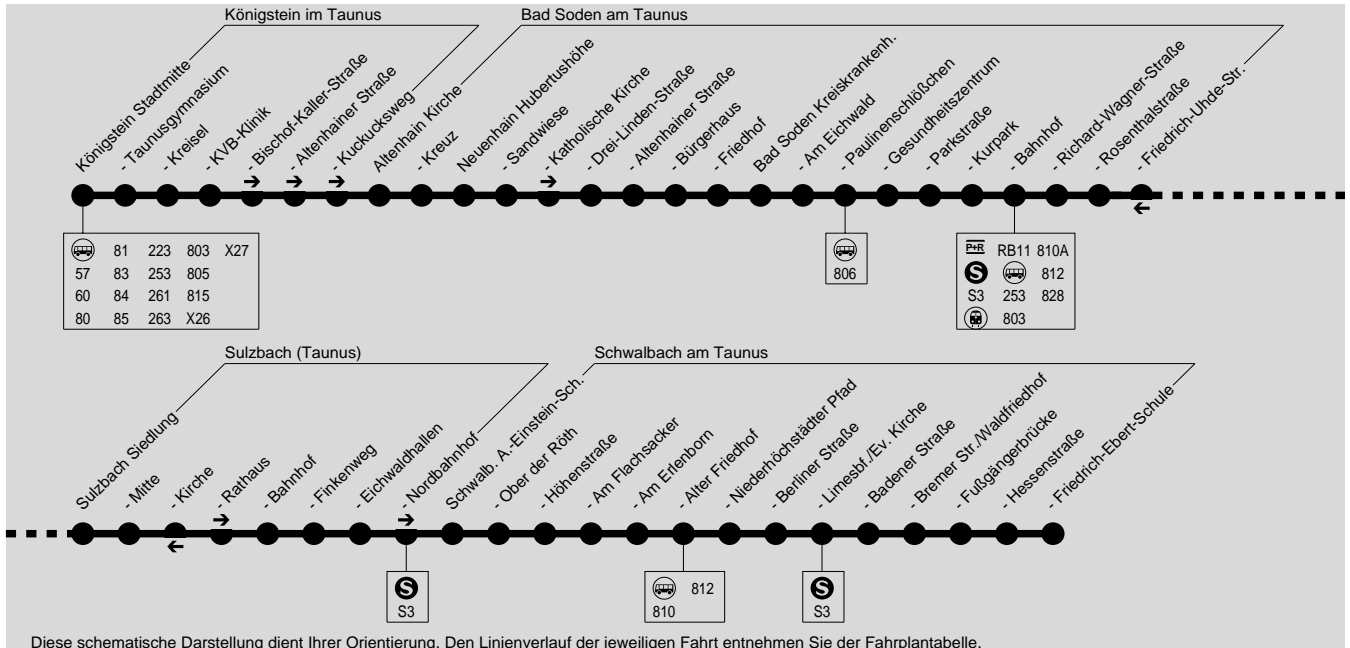

# 811

## Königstein → Bad Soden → Sulzbach → Schwalbach

**Alpina**

Wir sind transdev

Transdev Taunus GmbH, Heddenheimer Landstr. 157, 60439 Frankfurt am Main, Tel.: (069) 420 969 - 50

Diese schematische Darstellung dient Ihrer Orientierung. Den Linienverlauf der jeweiligen Fahrt entnehmen Sie der Fahrplantabelle.

### Montag - Freitag

Am 24.12. und 31.12. Verkehr wie Samstag

Verkehrsbeschränkung	S4	S4	S4	S4	S4	S4	S4
Königstein Taunusgymnasium				12.56	12.56	13.06	15.14
- Stadtmitte			12.22			13.12	15.20
- Kreisel			12.24	12.59	12.59	13.14	15.22
- KVB-Klinik				13.01	13.01		15.24
- Bischof-Kaller-Straße			12.26			13.16	
- Altenhainer Straße			12.28			13.18	
- Kuckucksweg			12.29			13.19	
Altenhain Kirche	7.05	8.05	12.33			13.23	
- Kreuz	7.07	8.07	12.36			13.26	
Neuenhain Hubertushöhe				13.03	13.03		15.26
- Sandwiese				13.04	13.04		15.27
- Drei-Linden-Straße				13.06	13.06		15.29
- Altenhainer Straße	7.09	8.09	12.39			13.29	
- Bürgerhaus	7.11	8.11	12.42			13.32	
- Friedhof	7.14	8.14	12.43			13.33	
Bad Soden Kreiskrankenhaus	7.16	8.16					
- Am Eichwald	7.17	8.17					
- Paulinenschlößchen	7.18	8.18					
- Gesundheitszentrum	7.21	8.21					
- Parkstraße				13.07	13.07		15.30
- Kurpark				13.08	13.08		15.31
- Bahnhof					13.10		15.34
- Richard-Wagner-Straße				13.11			15.36
- Rosenthalstraße				13.12			15.37
Sulzbach Siedlung				13.15			
- Mitte Sulzbach				13.16			
- Rathaus				13.17			
- Bahnhof				13.18			
- Finkenweg				13.21			
- Eichwaldhallen	7.25	8.25					
- Nordbahnhof	7.27	8.27					
Schwalbach Alb-Einstein-Schule	7.41	8.37					
- Ober der Röth			12.47			13.37	
- Am Flachsacker			12.49			13.39	
- Am Erlenborn			12.50			13.40	
- Niederhöchstädter Pfad			12.52			13.42	
- Berliner Straße			12.53			13.43	
- Limesbahnhof/ Evangel. Kirche			12.54			13.44	
- Badener Straße			12.55			13.45	
- Hessenstraße			12.58			13.48	
- Friedrich-Ebert-Schule	7.46		13.01			13.51	