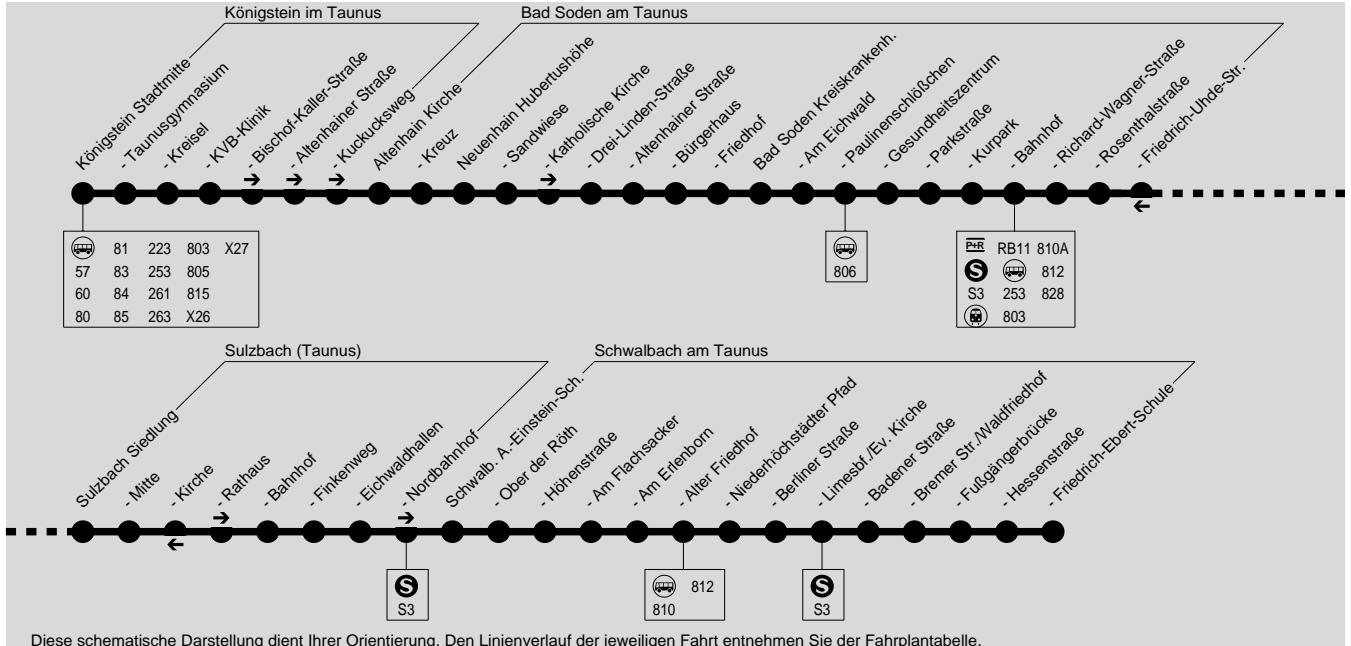

811

Königstein → Bad Soden → Sulzbach → Schwalbach

Transdev Taunus GmbH, Flinschstraße 22, 60388 Frankfurt am Main, Tel.: (069) 420 969 - 50

Alpina

Wir sind transdev

Diese schematische Darstellung dient Ihrer Orientierung. Den Linienverlauf der jeweiligen Fahrt entnehmen Sie der Fahrplantabelle.

Montag - Freitag

Am 24.12. und 31.12. Verkehr wie Samstag

Verkehrsbeschränkung	S4	S4	S4	S4	S4	S4	S4
Königstein Taunusgymnasium				12.56	12.56	13.06	15.14
- Stadtmittel			12.22			13.12	15.20
- Kreisel			12.24	12.59	12.59	13.14	15.22
- KVB-Klinik				13.01	13.01		15.24
- Bischof-Kaller-Straße			12.26			13.16	
- Altenhainer Straße			12.28			13.18	
- Kuckucksweg			12.29			13.19	
Altenhain Kirche	7.05	8.05	12.33			13.23	
- Kreuz	7.07	8.07	12.36			13.26	
Neuenhain Hubertushöhe				13.03	13.03		15.26
- Sandwiese				13.04	13.04		15.27
- Drei-Linden-Straße				13.06	13.06		15.29
- Altenhainer Straße	7.09	8.09	12.39			13.29	
- Bürgerhaus	7.11	8.11	12.42			13.32	
- Friedhof	7.14	8.14	12.43			13.33	
Bad Soden Kreiskrankenhaus	7.16	8.16					
- Am Eichwald	7.17	8.17					
- Paulinenschlößchen	7.18	8.18					
- Gesundheitszentrum	7.21	8.21					
- Parkstraße				13.07	13.07		15.30
- Kurpark				13.08	13.08		15.31
- Bahnhof					13.10		15.34
- Richard-Wagner-Straße				13.11			15.36
- Rosenthalstraße				13.12			15.37
Sulzbach Siedlung				13.15			
- Mitte Sulzbach				13.16			
- Rathaus				13.17			
- Bahnhof				13.18			
- Finkenweg				13.21			
- Eichwaldhallen	7.25	8.25					
- Nordbahnhof	7.27	8.27					
Schwalbach Alb-Einstein-Schule	7.41	8.37					
- Ober der Röth			12.47			13.37	
- Am Flachsacker			12.49			13.39	
- Am Erlenborn			12.50			13.40	
- Niederhöchstädter Pfad			12.52			13.42	
- Berliner Straße			12.53			13.43	
- Limesbahnhof/ Evangel. Kirche			12.54			13.44	
- Badener Straße			12.55			13.45	
- Hessenstraße			12.58			13.48	
- Friedrich-Ebert-Schule	7.46		13.01			13.51	