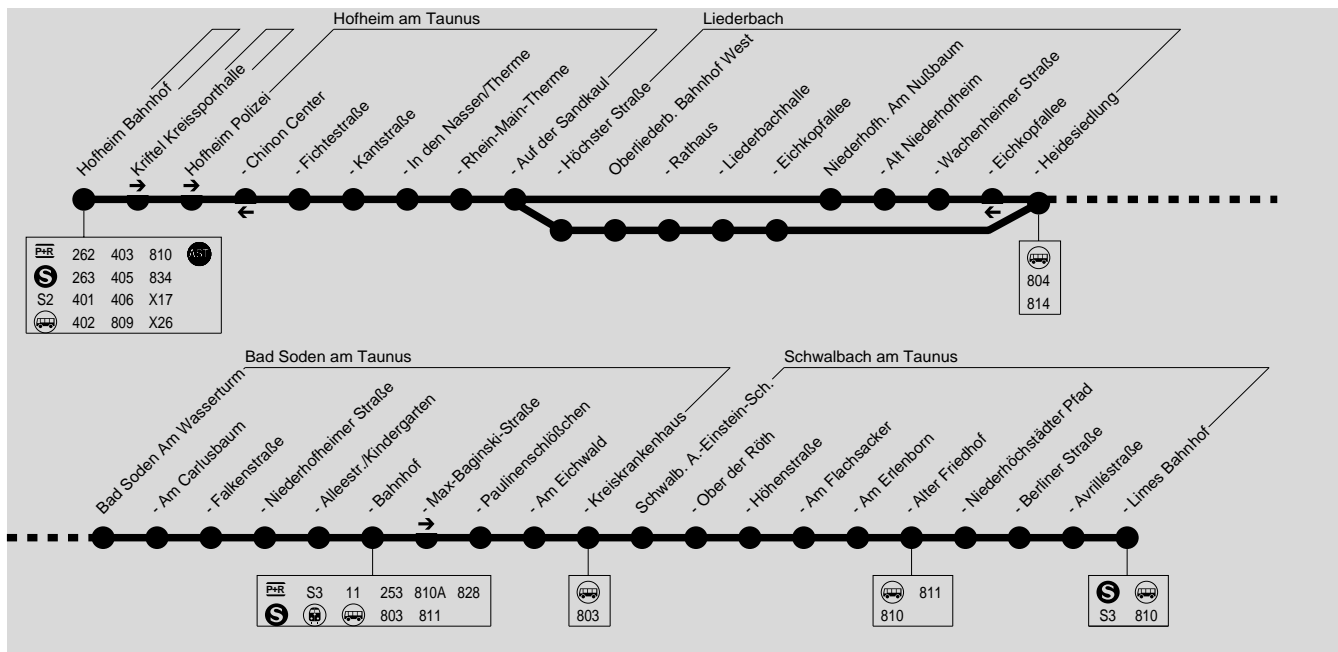

812

Hofheim Bahnhof → Liederbach → Bad Soden → Schwalbach Limes Bahnhof

DB Regio Bus Mitte GmbH, Niederlassung Südhessen, Zimmermühlenweg 25, 61440 Oberursel, Tel.: (06171) 2063629

Montag - Freitag

Am 24.12. und 31.12. Verkehr wie Samstag