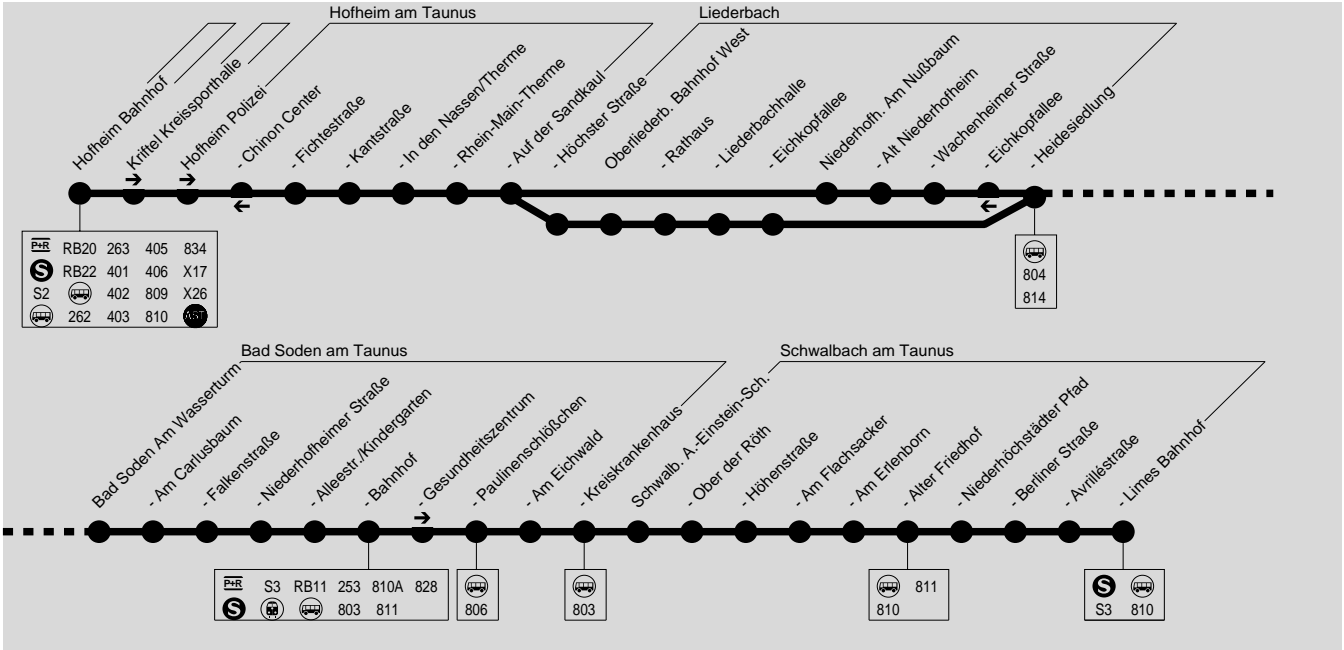

## Hofheim Bahnhof → Liederbach → Bad Soden → Schwalbach Limes Bahnhof

DB Regio Bus Mitte GmbH, Niederlassung Südhessen, Zimmermühlenweg 25, 61440 Oberursel, Tel.: (06171) 2063629

A1 = verkehrt nur nach den Herbstferien bis zu S4 = nur an Schultagen, außer 20.02., 21.02., Beginn der Osterferien 19.05. und 09.06.2023

812

Schwalbach Limes Bahnhof -> Bad Soden -> Liederbach -> Hofheim Bahnhof

DB Regio Bus Mitte GmbH, Niederlassung Südhessen, Zimmermühlenweg 25, 61440 Oberursel, Tel.: (06171) 2063629

Montag - Freitag

Table with columns for stops and departure times. Includes stops like Schwalbach Limes Bahnhof, Bad Soden Kreis Krankenhaus, Hofheim Auf der Sandkaul, etc.

Montag - Freitag

Table with columns for stops and departure times. Includes stops like Schwalbach Limes Bahnhof, Bad Soden Kreis Krankenhaus, Hofheim Auf der Sandkaul, etc.

F4 = nur an Ferientagen, auch am 20.02., 21.02., 19.05. und 09.06.2023
S4 = nur an Schultagen, außer 20.02., 21.02., 19.05. und 09.06.2023
AST = AnrufsammelTaxi, Anmeldung bis zu 30 Min. vor Abf. Tel. 06192 - 200 26 26 (erreichbar von 06:00 - 01:00 Uhr)