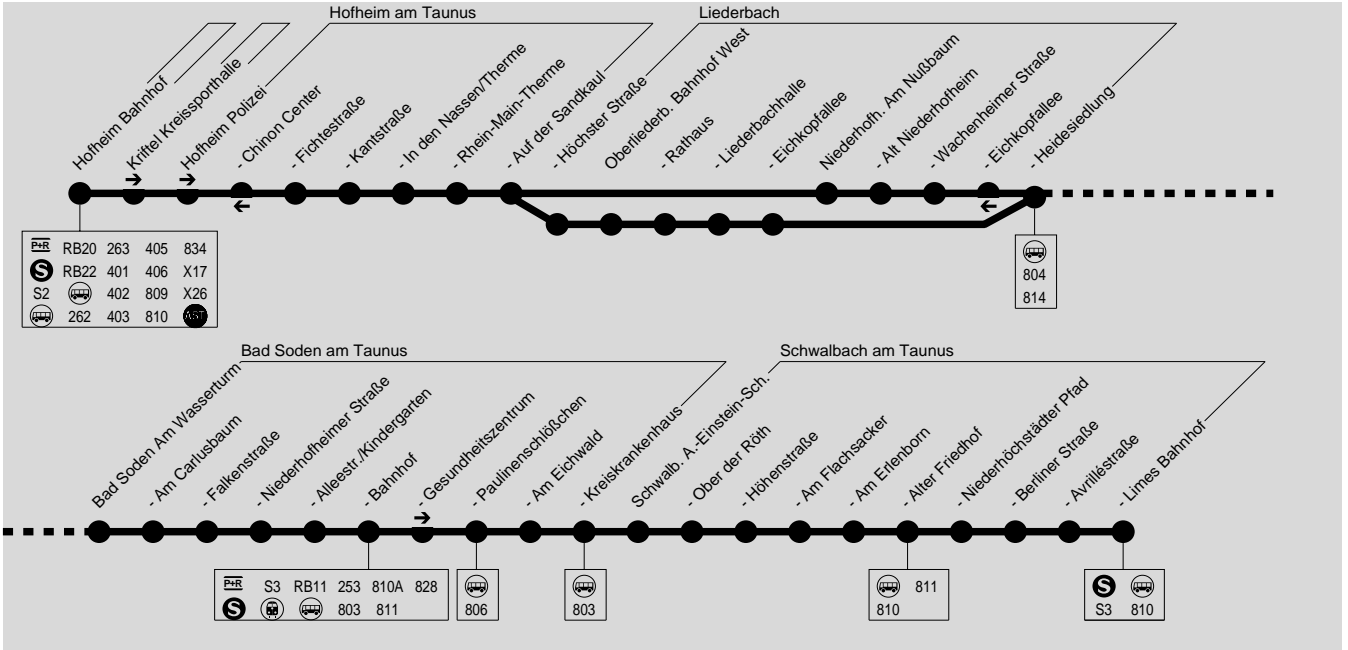

812

Hofheim Bahnhof → Liederbach → Bad Soden → Schwalbach Limes Bahnhof

DB Regio Bus Mitte GmbH, Niederlassung Südhessen, Zimmermühlenweg 25, 61440 Oberursel, Tel.: (06171) 2063629

Montag - Freitag

Am 24.12. und 31.12. Verkehr wie Samstag