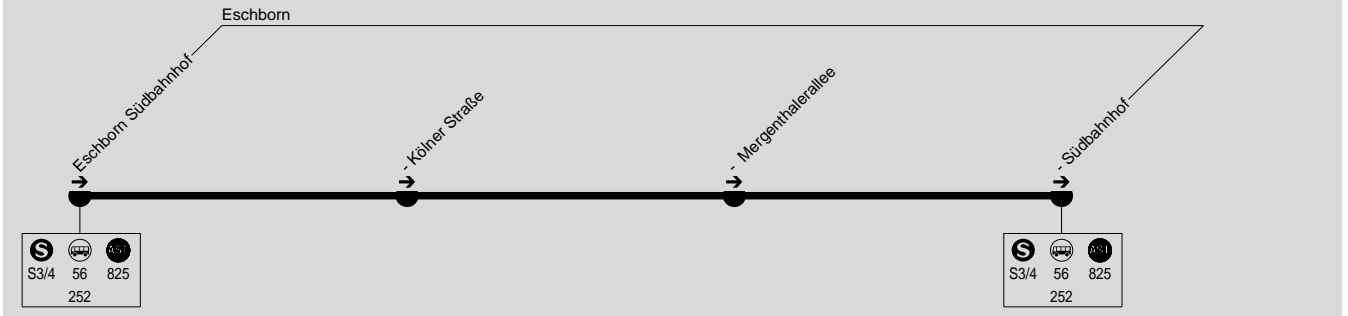

813

Eschborn Südbahnhof → Gewerbegebiet Süd → Südbahnhof

DB Regio Bus Mitte GmbH, Niederlassung Südhessen, Zimmermühlenweg 25, 61440 Oberursel, Tel.: (06171) 2063629

Montag - Freitag

Eschborn Südbahnhof	7.47	8.02	8.17	8.32	8.47	9.02	9.17	9.32	9.47	10.02
- Kölner Straße	7.50	8.05	8.20	8.35	8.50	9.05	9.20	9.35	9.50	10.05
- Mergenthalerallee	7.51	8.06	8.21	8.36	8.51	9.06	9.21	9.36	9.51	10.06
- Südbahnhof	7.53	8.08	8.23	8.38	8.53	9.08	9.23	9.38	9.53	10.08

Montag - Freitag

Eschborn Südbahnhof	17.02	17.17	17.32	17.47	18.02	18.17	18.32	18.47	19.02	19.17
- Kölner Straße	17.05	17.20	17.35	17.50	18.05	18.20	18.35	18.50	19.05	19.20
- Mergenthalerallee	17.08	17.23	17.38	17.53	18.08	18.23	18.38	18.53	19.08	19.23
- Südbahnhof	17.12	17.27	17.42	17.57	18.12	18.27	18.42	18.57	19.12	19.27