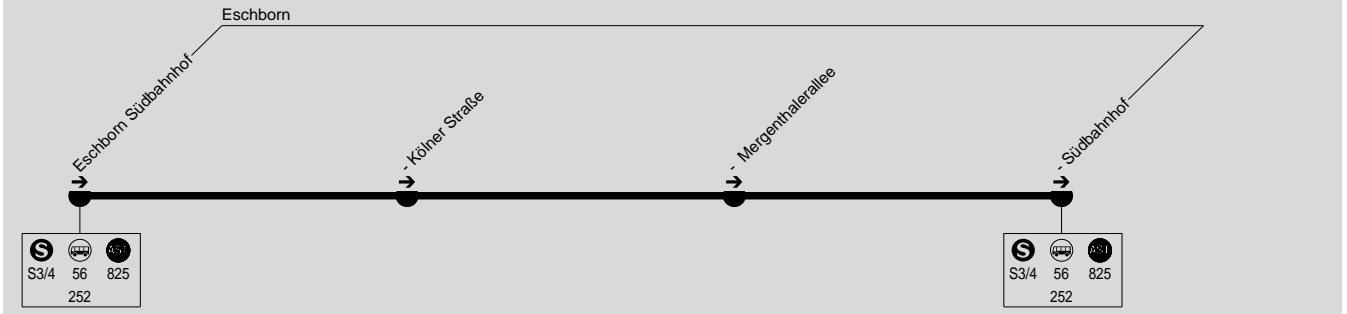

813

Eschborn Südbahnhof → Gewerbegebiet Süd → Südbahnhof

DB Regio Bus Mitte GmbH, Niederlassung Südhessen, Zimmermühlenweg 25, 61440 Oberursel, Tel.: (06171) 2063629

Am 24.12. und 31.12. Verkehr wie Samstag

Montag - Freitag

Verkehrsmittel										
Eschborn Südbahnhof	7.47	8.02	8.17	8.32	8.47	9.02	9.17	9.32	9.47	10.02
- Kölner Straße	7.50	8.05	8.20	8.35	8.50	9.05	9.20	9.35	9.50	10.05
- Mergenthalerallee	7.51	8.06	8.21	8.36	8.51	9.06	9.21	9.36	9.51	10.06
- Südbahnhof	7.53	8.08	8.23	8.38	8.53	9.08	9.23	9.38	9.53	10.08