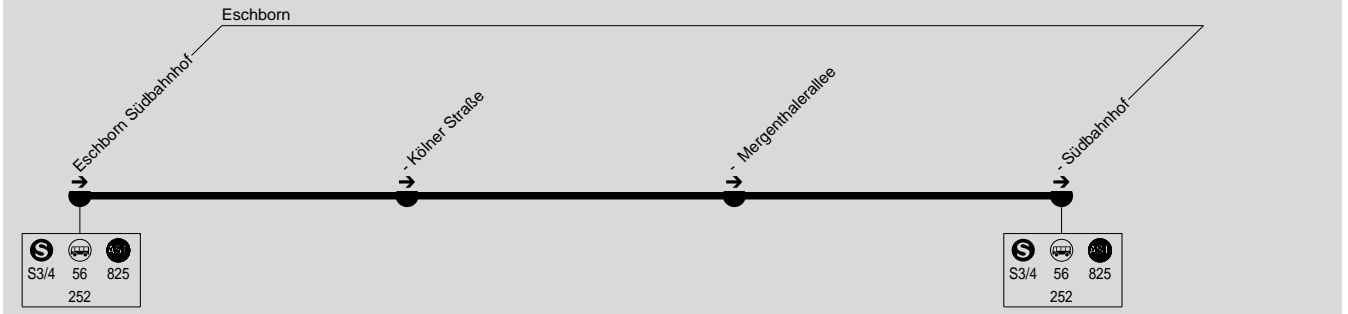

813

Eschborn Südbahnhof → Gewerbegebiet Süd → Südbahnhof

DB Regio Bus Mitte GmbH, Niederlassung Südhessen, Zimmermühlenweg 25, 61440 Oberursel, Tel.: (06171) 2063629

Am 24.12. und 31.12. Verkehr wie Samstag

Montag - Freitag

Verkehrsmittel	♿	♿	♿	♿	♿	♿	♿	♿	♿	♿
Eschborn Südbahnhof	7.47	8.02	8.17	8.32	8.47	9.02	9.17	9.32	9.47	10.02
- Kölner Straße	7.50	8.05	8.20	8.35	8.50	9.05	9.20	9.35	9.50	10.05
- Mergenthalerallee	7.51	8.06	8.21	8.36	8.51	9.06	9.21	9.36	9.51	10.06
- Südbahnhof	7.53	8.08	8.23	8.38	8.53	9.08	9.23	9.38	9.53	10.08

♿ = Niederflerbus

Montag - Freitag

Verkehrsmittel	♿	♿	♿	♿	♿	♿	♿	♿	♿	♿
Eschborn Südbahnhof	17.02	17.17	17.32	17.47	18.02	18.17	18.32	18.47	19.02	19.17
- Kölner Straße	17.05	17.20	17.35	17.50	18.05	18.20	18.35	18.50	19.05	19.20
- Mergenthalerallee	17.08	17.23	17.38	17.53	18.08	18.23	18.38	18.53	19.08	19.23
- Südbahnhof	17.12	17.27	17.42	17.57	18.12	18.27	18.42	18.57	19.12	19.27