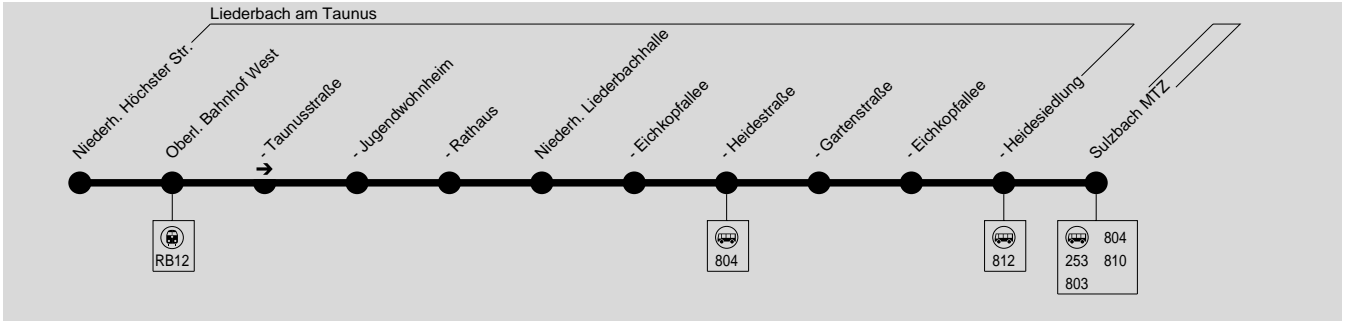

## Niederhofheim Höchster Str. → Sulzbach MTZ

Alpina

Wir sind transdev

Transdev Taunus GmbH, Heddenheimer Landstr. 157, 60439 Frankfurt am Main, Tel.: (069) 420 969 - 50