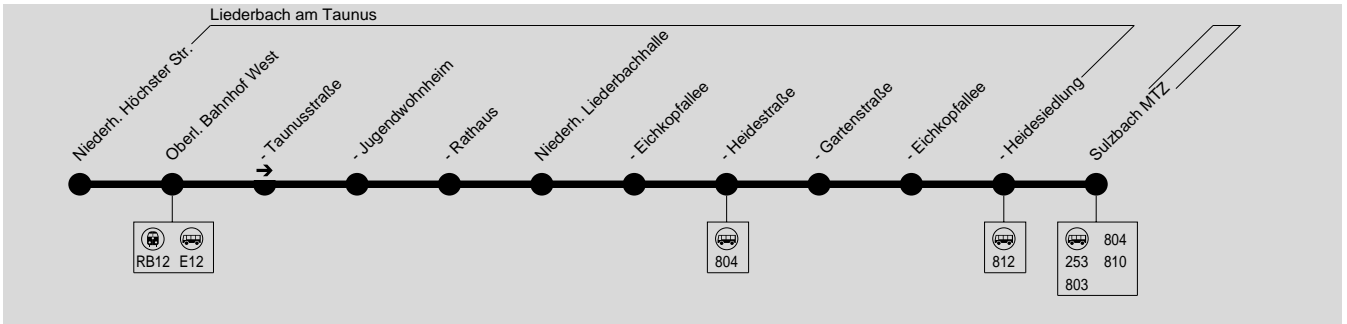

## Niederhofheim Höchster Str. → Sulzbach MTZ

Alpina

Wir sind transdev

Transdev Taunus GmbH, Heddenheimer Landstr. 157, 60439 Frankfurt am Main, Tel.: (069) 420 969 - 50