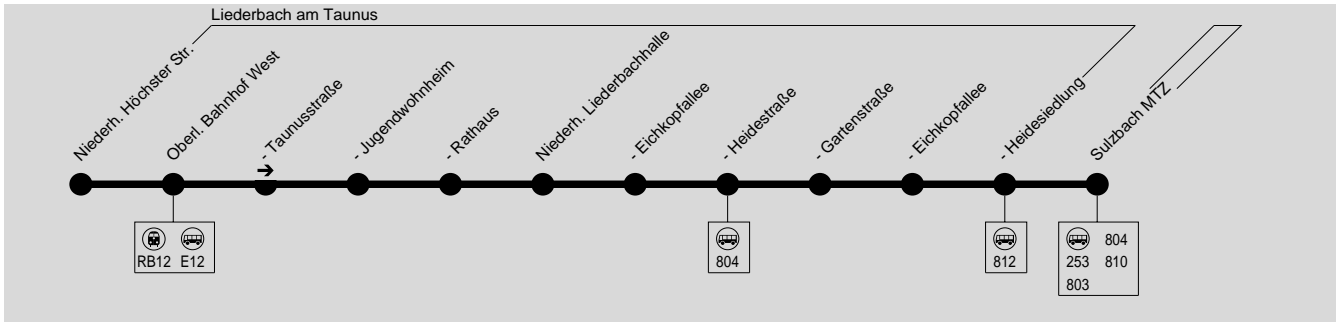

814

Niederhofheim Höchster Str. → Sulzbach MTZ

Alpina

Wir sind transdev

Transdev Taunus GmbH, Flinschstraße 22, 60388 Frankfurt am Main, Tel.: (069) 420 969 - 50

Montag - Freitag

Am 24.12. und 31.12. Verkehr wie Samstag

Verkehrsmittel	♿	♿	♿	♿	♿	♿	♿	♿	♿	♿	♿	♿	♿	♿	♿	♿	♿	♿	♿
Niederhofheim Höchster Straße	5.41	6.11	6.41	7.11	8.11	8.41	9.21	10.21	11.21	12.11	13.11	14.21	15.21	16.11	17.11	18.21	19.21	20.21	
Oberliederbach Bahnhof West	5.42	6.12	6.42	7.12	8.12	8.42	9.22	10.22	11.22	12.12	13.12	14.22	15.22	16.12	17.12	18.22	19.22	20.22	
- Taunusstraße	5.44	6.14	6.44	7.14	8.14	8.44	9.24	10.24	11.24	12.14	13.14	14.24	15.24	16.14	17.14	18.24	19.24	20.24	
- Jugendwohnheim	5.45	6.15	6.45	7.15	8.15	8.45	9.25	10.25	11.25	12.15	13.15	14.25	15.25	16.15	17.15	18.25	19.25	20.25	
- Rathaus	5.46	6.16	6.46	7.16	8.16	8.46	9.26	10.26	11.26	12.16	13.16	14.26	15.26	16.16	17.16	18.26	19.26	20.26	
Niederhofheim Liederbachhalle	5.48	6.18	6.48	7.18	8.18	8.48	9.28	10.28	11.28	12.18	13.18	14.28	15.28	16.18	17.18	18.28	19.28	20.28	
- Eichkopffallee	5.49	6.19	6.49	7.19	8.19	8.49	9.29	10.29	11.29	12.19	13.19	14.29	15.29	16.19	17.19	18.29	19.29	20.29	
- Heidesstraße an	5.51	6.21	6.51	7.21	8.21	8.51	9.31	10.31	11.31	12.21	13.21	14.31	15.31	16.21	17.21	18.31	19.31	20.31	
- Heidesstraße ab		6.23		7.21	8.23		9.31	10.31	11.31	12.21	13.21	14.31	15.31	16.21	17.21	18.31	19.31	20.31	
- Gartenstraße		6.24		7.22	8.24		9.32	10.32	11.32	12.22	13.22	14.32	15.32	16.22	17.22	18.32	19.32	20.32	
- Eichkopffallee		6.25		7.23	8.25		9.33	10.33	11.33	12.23	13.23	14.33	15.33	16.23	17.23	18.33	19.33	20.33	
- Heidesiedlung		6.26		7.24	8.26		9.34	10.34	11.34	12.24	13.24	14.34	15.34	16.24	17.24	18.34	19.34	20.34	
Sulzbach MTZ/Busbahnhof		6.32		7.30	8.32		9.40	10.40	11.40	12.30	13.30	14.40	15.40	16.30	17.30	18.40	19.40	20.40	