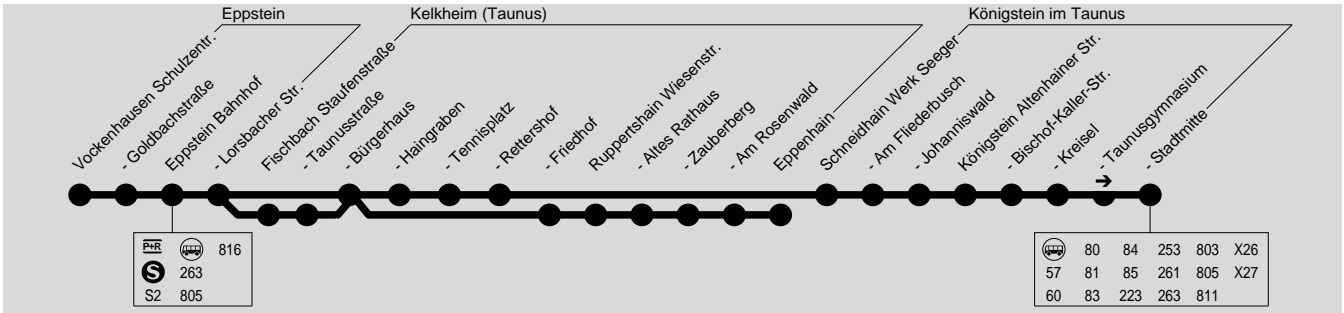

815

Eppstein → Fischbach → Ruppertshain → Eppenhain → Königstein

Transdev Taunus GmbH, Flinschstraße 22, 60388 Frankfurt am Main, Tel.: (069) 420 969 - 0

Alpina

Wir sind transdev

Montag - Freitag

Am 24.12. und 31.12. Verkehr wie Samstag

Verkehrsbeschränkung	Sb	Sb	Sb	Sb	Sb	b2
Vockenhausen Schulzentrum				12.17	13.07	15.20
- Goldbachstraße				12.20	13.10	15.23
Eppstein Bahnhof	6.58	7.05	7.52	12.24	13.14	15.27
- Lorsbacher Straße	7.00	7.07	7.54	12.26	13.16	15.29
Fischbach Staufenstraße				12.31	13.21	15.34
- Taunusstraße				12.32	13.22	15.35
- Bürgerhaus	7.05	7.12	7.59	12.34	13.24	15.37
- Haingraben	7.07	7.14	8.01			
- Tennisplatz	7.08	7.15	8.02			
- Rettershof	7.09	7.16	8.03			
- Friedhof				12.36	13.26	15.39
Ruppertshain Wiesenstraße				12.38	13.28	15.41
- Altes Rathaus				12.40	13.30	15.43
- Zauberberg				12.41	13.31	15.44
- Am Rosenwald				12.42	13.32	15.45
Eppenhain				12.47	13.37	15.50
Schneidhain Werk Seeger	7.11	7.18	8.05			
- Am Fliederbusch	7.13	7.20	8.07			
- Johanniswald	7.14	7.21	8.08			

Königstein Altenhainer Straße	7.16	7.23	8.10			
- Bischof-Kaller-Straße	7.18	7.25	8.12			
- Kreisel	7.20	7.27	8.14			
- Taunusgymnasium	7.24	7.31	8.18			
- Stadtmitte	7.30	7.37	8.24			

b2 = nur montags bis donnerstags an Schultagen