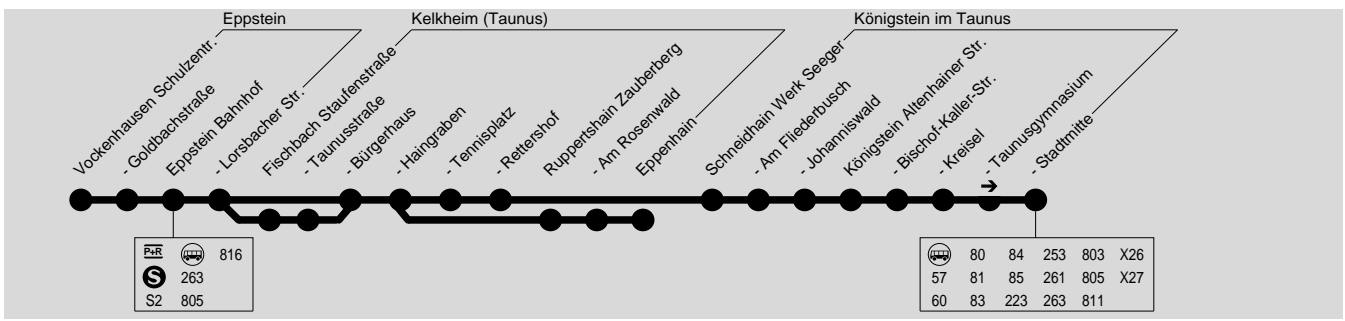

815

**Eppstein → Fischbach → Ruppertshain →
Eppenhain → Königstein**

Transdev Taunus GmbH, Heddenheimer Landstr. 157, 60439 Frankfurt am Main, Tel.: (069) 420 969 - 50

Montag - Freitag

Verkehrsbeschränkung	S4	S4	S4	S4	S4	S4
Vockenhausen Schulzentrum				12.17	13.07	15.20
- Goldbachstraße				12.20	13.10	15.23
Eppstein Bahnhof	6.48	6.50	7.52	12.24	13.14	15.27
- Lorsbacher Straße	6.50	6.52	7.54	12.26	13.16	15.29
Fischbach Staufenstr. / Taunusstraße				12.31	13.21	15.34
- Bürgerhaus	6.55	6.57	7.59	12.32	13.22	15.35
- Häingraben	6.57	6.59	8.01	12.34	13.24	15.37
- Tennisplatz	6.58	7.00	8.02			
- Rettershof	6.59	7.01	8.03			
Ruppertshain Zauberberg				13.03	13.53	16.06
- Am Rosenwald				13.04	13.54	16.07
Eppenhain				13.09	13.59	16.12
Schneidhain Werk Seeger	7.01	7.03	8.05			
- Am Fliederbusch	7.03	7.05	8.07			
- Johanniswald	7.04	7.06	8.08			
Königstein Altenhainer Straße	7.06	7.08	8.10			
- Bischof-Kaller-Straße	7.08	7.10	8.12			
- Kreisel	7.10	7.12	8.14			
- Taunusgymnasium	7.14	7.16	8.18			
- Stadtmitte	7.20	7.22	8.24			

S4 = nur an Schultagen, außer 20.02., 21.02., 19.05. und 09.06.2023

815

**Königstein → Eppenhain → Ruppertshain →
Fischbach → Eppstein**

Transdev Taunus GmbH, Heddenheimer Landstr. 157, 60439 Frankfurt am Main, Tel.: (069) 420 969 - 50