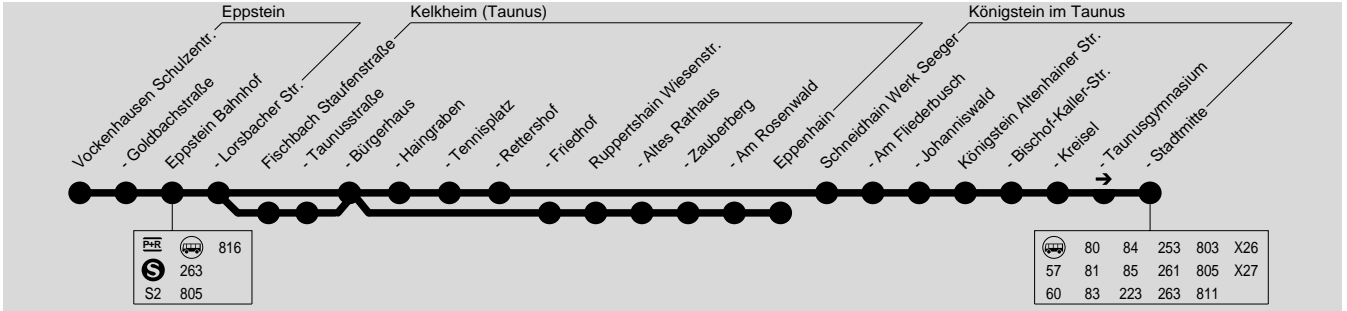

815

Eppstein → Fischbach → Ruppertshain → Eppenhain → Königstein

Alpina

Wir sind transdev

Transdev Taunus GmbH, Heddenheimer Landstr. 157, 60439 Frankfurt am Main, Tel.: (069) 420 969 - 50

S	816
S	263
S2	805

80	84	253	803	X26	
57	81	85	261	805	X27
60	83	223	263	811	

Montag - Freitag

Am 24.12. und 31.12. Verkehr wie Samstag

Verkehrsbeschränkung	S4	S4	S4	S4	S4	S4
Vockenhausen Schulzentrum				12.17	13.07	15.20
- Goldbachstraße				12.20	13.10	15.23
Eppstein Bahnhof	6.48	6.50	7.52	12.24	13.14	15.27
- Lorscheider Straße	6.50	6.52	7.54	12.26	13.16	15.29
Fischbach Stufenstraße				12.31	13.21	15.34
- Taunusstraße				12.32	13.22	15.35
- Bürgerhaus	6.55	6.57	7.59	12.34	13.24	15.37
- Haingraben	6.57	6.59	8.01			
- Tennisplatz	6.58	7.00	8.02			
- Rettershof	6.59	7.01	8.03			
- Friedhof				12.36	13.26	15.39
Ruppertshain Wiesenstraße				12.38	13.28	15.41
- Altes Rathaus				12.40	13.30	15.43
- Zauberberg				12.41	13.31	15.44
- Am Rosenwald				12.42	13.32	15.45
Eppenhain				12.47	13.37	15.50
Schneidhain Werk Seeger	7.01	7.03	8.05			
- Am Fliederbusch	7.03	7.05	8.07			
- Johannistal	7.04	7.06	8.08			