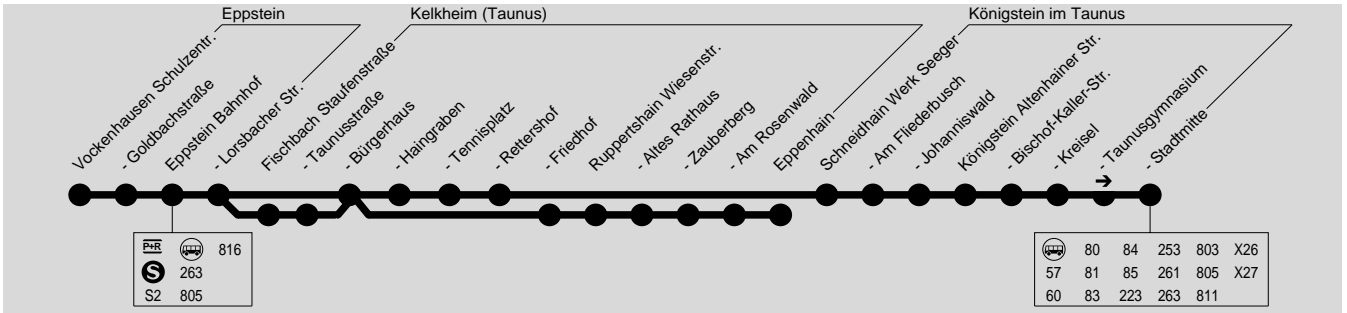

815

Eppstein → Fischbach → Ruppertshain → Eppenhain → Königstein

Transdev Taunus GmbH, Flinschstraße 22, 60388 Frankfurt am Main, Tel.: (069) 420 969 - 50

Alpina

Wir sind transdev

S	816
S2	263
S2	805

80	84	253	803	X26	
57	81	85	261	805	X27
60	83	223	263	811	

Montag - Freitag

Am 24.12. und 31.12. Verkehr wie Samstag

Verkehrsbeschränkung	S4	S4	S4	S4	S4	b2
Vockenhausen Schulzentrum				12.17	13.07	15.20
- Goldbachstraße				12.20	13.10	15.23
Eppstein Bahnhof	6.48	6.50	7.52	12.24	13.14	15.27
- Lorscheider Straße	6.50	6.52	7.54	12.26	13.16	15.29
Fischbach Staufenstraße				12.31	13.21	15.34
- Taunusstraße				12.32	13.22	15.35
- Bürgerhaus	6.55	6.57	7.59	12.34	13.24	15.37
- Haingraben	6.57	6.59	8.01			
- Tennisplatz	6.58	7.00	8.02			
- Rettershof	6.59	7.01	8.03			
- Friedhof				12.36	13.26	15.39
Ruppertshain Wiesenstraße				12.38	13.28	15.41
- Altes Rathaus				12.40	13.30	15.43
- Zaubenberg				12.41	13.31	15.44
- Am Rosenwald				12.42	13.32	15.45
Eppenhain				12.47	13.37	15.50
Schneidhain Werk Seeger	7.01	7.03	8.05			
- Am Fliederbusch	7.03	7.05	8.07			
- Johannistal	7.04	7.06	8.08			

Königstein Altenhainer Straße	7.06	7.08	8.10			
- Bischof-Kaller-Straße	7.08	7.10	8.12			
- Kreisell	7.10	7.12	8.14			
- Taunusgymnasium	7.14	7.16	8.18			
- Stadtmitte	7.20	7.22	8.24			

b2 = nur montags bis donnerstags an Schultagen