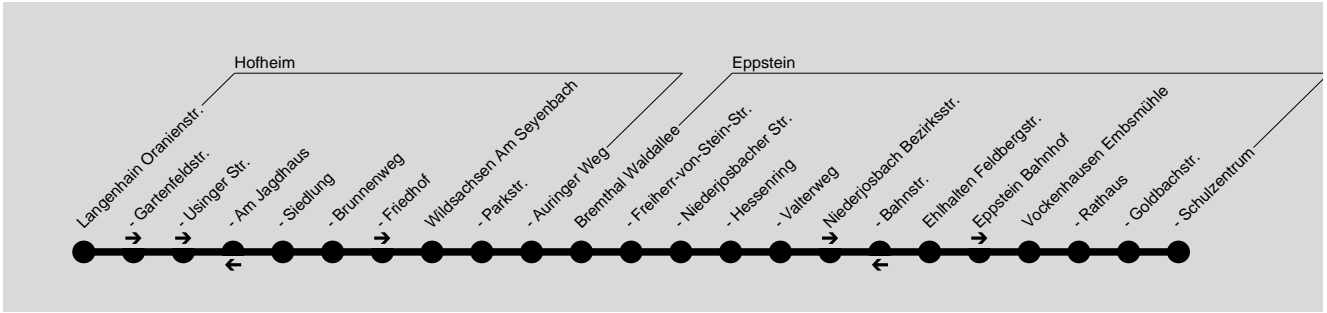

Montag - Freitag

Verkehrsbeschränkung	S4	S4	S4	S4	S4	S4	S4
Langenhain Oranienstraße			6.46				
- Gartenfeldstraße			6.46				
- Usinger Straße			6.47				
- Siedlung			6.48				
- Brunnenweg			6.50				
- Friedhof			6.50				
Wildsachsen Am Seyenbach			6.56				
- Parkstraße			6.59				
- Auringer Weg			6.59				
Bremthal Waldallee		6.56	7.02			8.00	
- Freiherr-v.-Stein-Straße	6.59					8.01	
- Niederjosbacher Straße		7.00	7.06				
- Hessenring	7.01					8.02	
- Valterweg	7.03					8.04	
Niederjosbach Bezirksstraße					7.22	8.07	