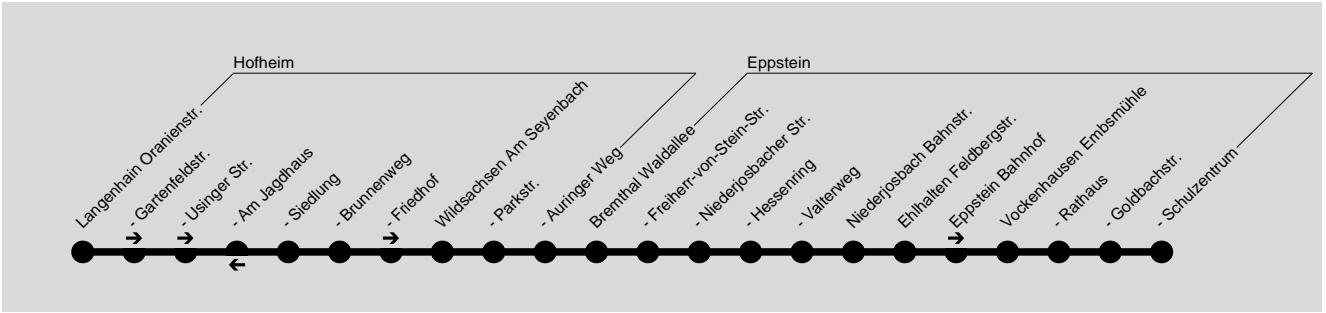

**816****Langenhain / Bremthal / Niederjosbach / Ehlhalten → Vockenhausen Schulzentrum**

Transdev Taunus GmbH, Heddenheimer Landstr. 157, 60439 Frankfurt am Main, Tel.: (069) 420 969 - 50

**Alpina**

Wir sind transdev

**Montag - Freitag**

Am 24.12. und 31.12. Verkehr wie Samstag

Verkehrsbeschränkung	S4	S4	S4	S4	S4	S4	S4
Langenhain Oranienstraße					6.46		
- Gartenfeldstraße					6.46		
- Usinger Straße					6.47		
- Siedlung					6.48		
- Brunnenweg					6.50		
- Friedhof					6.50		
Wildsachsen Am Seyenbach					6.56		
- Parkstraße					6.59		
- Auringer Weg					6.59		
Bremthal Waldallee		6.56	7.02			8.00	
- Freiherr-v.-Stein-Straße	6.59					8.01	
- Niederjosbacher Straße		7.00	7.06				
- Hessenring	7.01					8.02	
- Valterweg	7.03					8.04	
Niederjosbach Bahnstraße					7.27	8.07	

**Alpina**

Wir sind transdev

**Montag - Freitag**

Am 24.12. und 31.12. Verkehr wie Samstag

Verkehrsbeschränkung	S4	S4	S4	S4	S4	S4	S4	S4	P52
Vockenhausen Schulzentrum	11.20	12.20	13.10	13.10	13.10	14.10	15.22	15.22	17.07
- Goldbachstraße			13.13		13.13			15.25	
- Rathaus	11.23	12.23		13.13		14.13	15.25		17.10
- Embsmühle	11.24	12.24		13.14		14.14	15.26		17.11
Ehlhalten Feldbergstraße	11.28	12.28		13.18		14.18	15.30		17.15
Niederjosbach Bahnstraße	11.36	12.36		13.26		14.26	15.38		17.23
Bremthal Niederjosbacher Str.	11.39	12.39		13.29		14.29	15.41		17.26
Bremthal Niederjosbacher Str.			13.18		13.18			15.30	
- Waldallee	11.41	12.41	13.20	13.31	13.20	14.31	15.43	15.32	17.28
- Freiherr-v.-Stein-Straße	11.42	12.42	13.21	13.32		14.32	15.44		17.29
- Hessenring	11.43	12.43	13.22	13.33		14.33	15.45		17.30
- Valterweg	11.46	12.46	13.25	13.36		14.36	15.48		17.33
Wildsachsen Auringer Weg					13.23			15.35	
- Parkstraße					13.24			15.36	
- Auringer Weg					13.24			15.36	
- Am Seyenbach					13.25			15.37	
Langenhain Brunnenweg					13.30			15.42	
- Siedlung					13.32			15.44	
- Am Jagdhaus					13.34			15.46	
- Oranienstraße					13.35			15.47	