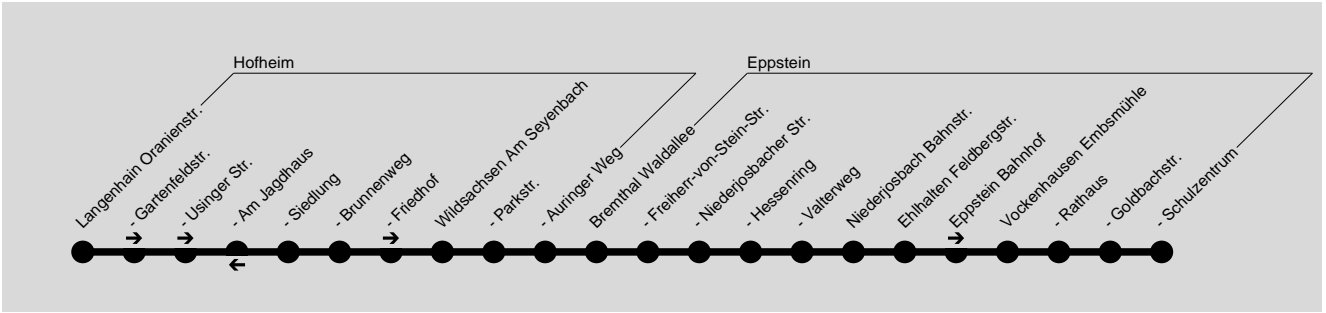

### Montag - Freitag

Am 24.12. und 31.12. Verkehr wie Samstag

Verkehrsbeschränkung	S4	S4	S4	S4	S4	S4	S4
Langenhain Oranienstraße			6.46				
- Gartenfeldstraße			6.46				
- Usinger Straße			6.47				
- Siedlung			6.48				
- Brunnenweg			6.50				
- Friedhof			6.50				
Wildsachsen Am Seyenbach			6.56				
- Parkstraße			6.59				
- Auringer Weg			6.59				
Bremthal Waldallee		6.56	7.02			8.00	
- Freiherr-v.-Stein-Straße	6.59					8.01	
- Niederjosbacher Straße		7.00	7.06				
- Hessenring	7.01					8.02	
- Valterweg	7.03					8.04	
Niederjosbach Bahnstraße					7.27	8.07	