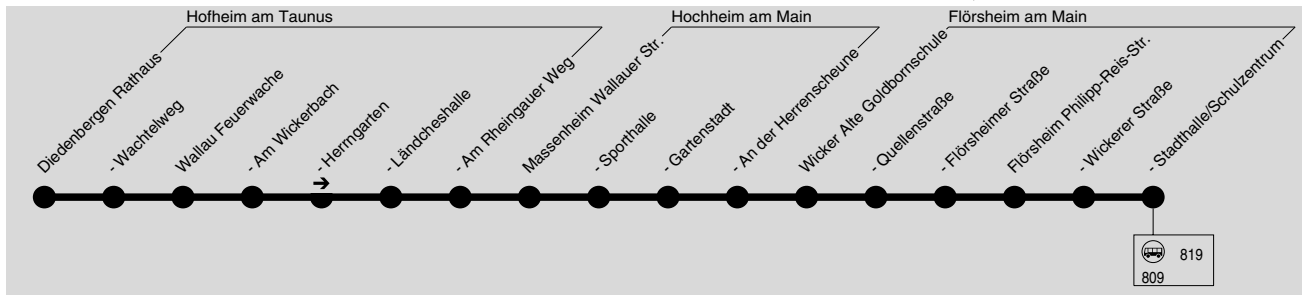

**817****Diedenbergen → Wallau → Massenheim →
Wicker → Flörsheim**

HLB Hessenbus GmbH, Tel.: 0800 44 33 700

**Montag - Freitag****Am 24.12. und 31.12. Verkehr wie Samstag**

Verkehrsbeschränkung	Sb	Sb	Sb	Sb	S02
Diedenbergen Rathaus	6.55		7.52		
- Wachtelweg	6.57		7.54		
Wallau Feuerwache	7.02		7.59		
- Am Wickerbach	7.03		8.00		
- Herrngarten	7.04		8.01		
- Ländcheshalle	7.05		8.02		
- Am Rheingauer Weg	7.06	7.06	8.03		
Massenheim Wallauer Straße	7.11	7.11	8.08		
- Sporthalle		7.13	8.10		
- Gartenstadt		7.14	8.11		
- An der Herrnscheune		7.16	8.13		
Wicker Alte Goldbornschule	7.15	7.20	8.17		
- Quellenstraße				9.10	15.05
- Flörsheimer Straße	7.17	7.22	8.19	9.11	15.06
Flörsheim Philipp-Reis-Straße	7.19	7.24	8.21	9.13	15.08
- Wickerer Straße	7.20	7.25	8.22	9.14	15.09
- Stadthalle/Schulzentrum	7.23	7.28	8.25	9.17	15.12

Sb = nur an Schultagen, nicht am 31.05. und 21.06.2019 **S02** = nur dienstags an Schultagen

**817****Flörsheim → Wicker → Massenheim →
Wallau → Diedenbergen**

HLB Hessenbus GmbH, Tel.: 0800 44 33 700

**Montag - Freitag****Am 24.12. und 31.12. Verkehr wie Samstag**