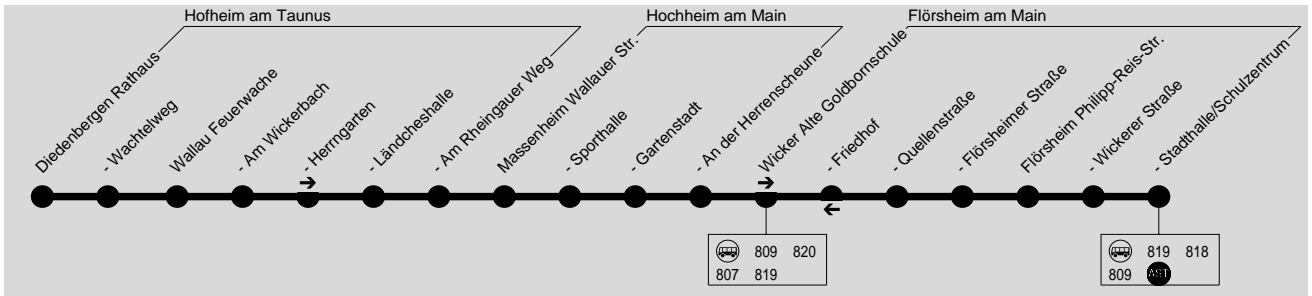

**817****Diedenbergen → Wallau → Massenheim →  
Wicker → Flörsheim**

HLB Hessenbus GmbH, Tel.: 0800 44 33 700

**Montag - Freitag**

Verkehrsbeschränkung	S4	S4	S4	S4	S04
Diedenbergen Rathaus	6.55				7.52
- Wachtelweg	6.57				7.54
Wallau Feuerwache	7.02				7.59
- Am Wickerbach	7.03				8.00
- Herrngarten	7.04				8.01
- Ländcheshalle	7.05				8.02
- Am Rheingauer Weg	7.06	7.06			8.03
Massenheim Wallauer Straße	7.11	7.11			8.08
- Sporthalle			7.13		8.10
- Gartenstadt			7.14		8.11
- An der Herrnscheune			7.16		8.13
Wicker Alte Goldbornschule	7.15	7.20			8.17
- Quellenstraße				9.10	15.05
- Flörsheimer Straße	7.17	7.22	8.19	9.11	15.06
Flörsheim Philipp-Reis-Straße	7.19	7.24	8.21	9.13	15.08
- Wickerer Straße	7.20	7.25	8.22	9.14	15.09
- Stadthalle/Schulzentrum	7.23	7.28	8.25	9.17	15.12

S4 = nur an Schultagen, außer 12.02., 10.05. S04 = nur donnerstags an Schultagen und 31.05.2024

**817****Flörsheim → Wicker → Massenheim →  
Wallau → Diedenbergen**

HLB Hessenbus GmbH, Tel.: 0800 44 33 700

S4 = nur an Schultagen, außer 12.02., 10.05. S04 = nur donnerstags an Schultagen

P43 = nur an Schultagen, nicht mittwochs und donnerstags

◀ = hält nur zum Aussteigen