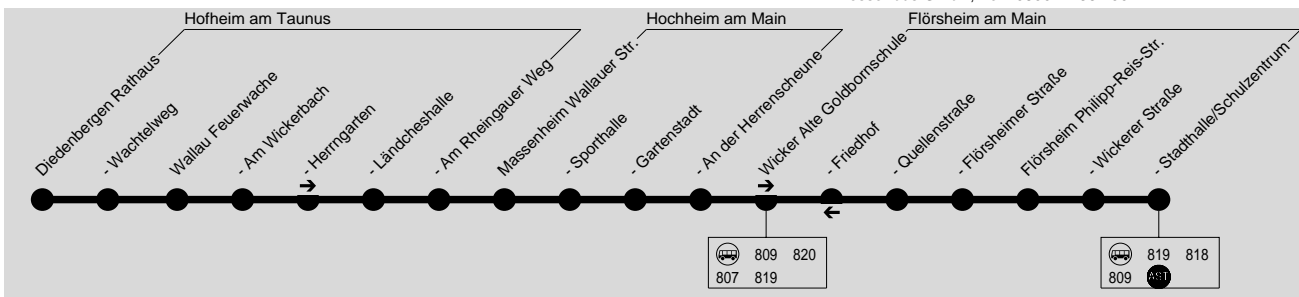

## Diedenbergen → Wallau → Massenheim → Wicker → Flörsheim

HLB Hessenbus GmbH, Tel.: 0800 44 33 700

### Montag - Freitag

Verkehrsbeschränkung	S4	S4	S4	S4	S02
Diedenbergen Rathaus	6.55				7.52
- Wachtelweg	6.57				7.54
Wallau Feuerwache	7.02				7.59
- Am Wickerbach	7.03				8.00
- Herrngarten	7.04				8.01
- Ländcheshalle	7.05				8.02
- Am Rheingauer Weg	7.06	7.06			8.03
Massenheim Wallauer Straße	7.11	7.11			8.08
- Sporthalle			7.13		8.10
- Gartenstadt			7.14		8.11
- An der Herrnscheune			7.16		8.13
Wicker Alte Goldbornschule	7.15	7.20			8.17
- Quellenstraße				9.10	15.05
- Flörsheimer Straße	7.17	7.22	8.19	9.11	15.06
Flörsheim Philipp-Reis-Straße	7.19	7.24	8.21	9.13	15.08
- Wickerer Straße	7.20	7.25	8.22	9.14	15.09
- Stadthalle/Schulzentrum	7.23	7.28	8.25	9.17	15.12