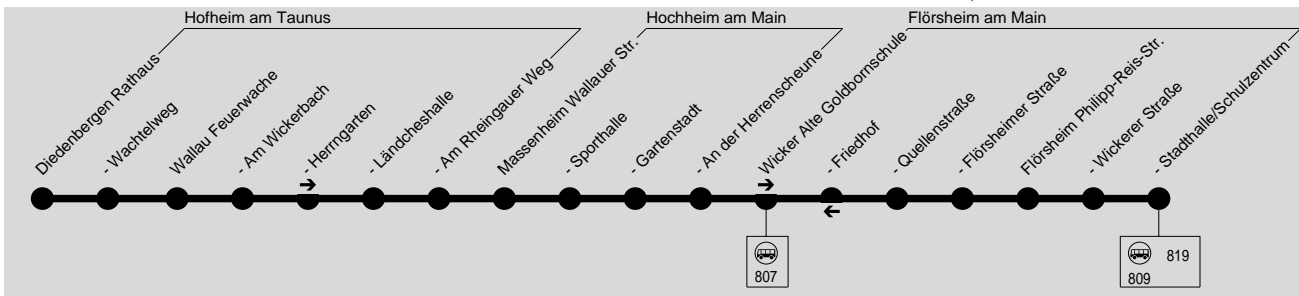

**817****Diedenbergen → Wallau → Massenheim →
Wicker → Flörsheim**

HLB Hessenbus GmbH, Tel.: 0800 44 33 700

**Montag - Freitag**

Am 24.12. und 31.12. Verkehr wie Samstag

Verkehrsbeschränkung	S4	S4	S4	S4	S02
Diedenbergen Rathaus	6.55				7.52
- Wachtelweg	6.57				7.54
Wallau Feuerwache	7.02				7.59
- Am Wickerbach	7.03				8.00
- Herrngarten	7.04				8.01
- Ländcheshalle	7.05				8.02
- Am Rheingauer Weg	7.06	7.06			8.03
Massenheim Wallauer Straße	7.11	7.11			8.08
- Sporthalle			7.13		8.10
- Gartenstadt			7.14		8.11
- An der Herrnscheune			7.16		8.13
Wicker Alte Goldbornschule	7.15	7.20			8.17
- Quellenstraße				9.10	15.05
- Flörsheimer Straße	7.17	7.22	8.19	9.11	15.06
Flörsheim Philipp-Reis-Straße	7.19	7.24	8.21	9.13	15.08
- Wickerer Straße	7.20	7.25	8.22	9.14	15.09
- Stadthalle/Schulzentrum	7.23	7.28	8.25	9.17	15.12

S4 = nur an Schultagen, außer 28.02., 01.03., 27.05. und 17.06.2022 S02 = nur dienstags an Schultagen

**817****Flörsheim → Wicker → Massenheim →
Wallau → Diedenbergen**

HLB Hessenbus GmbH, Tel.: 0800 44 33 700