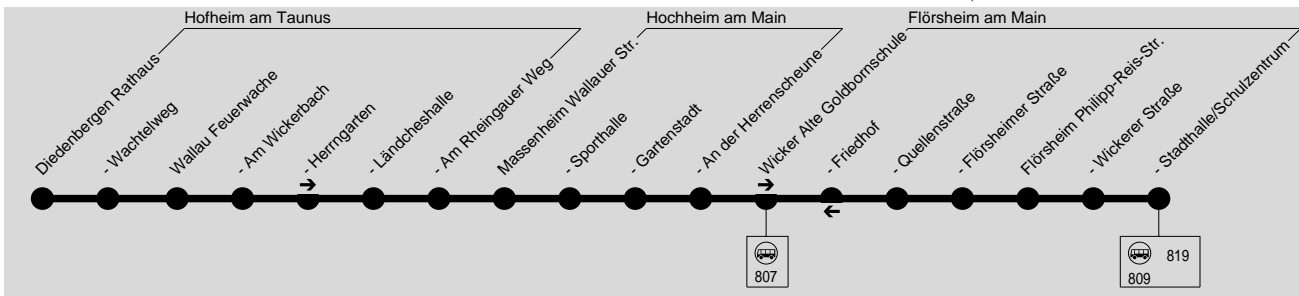

**817****Diedenbergen → Wallau → Massenheim →  
Wicker → Flörsheim**

HLB Hessenbus GmbH, Tel.: 0800 44 33 700

**Montag - Freitag**

Am 24.12. und 31.12. Verkehr wie Samstag

Verkehrsbeschränkung	S4	S4	S4	S4	S02
Diedenbergen Rathaus	6.55			7.52	
- Wachtelweg	6.57			7.54	
Wallau Feuerwache	7.02			7.59	
- Am Wickerbach	7.03			8.00	
- Herrngarten	7.04			8.01	
- Ländcheshalle	7.05			8.02	
- Am Rheingauer Weg	7.06	7.06		8.03	
Massenheim Wallauer Straße	7.11	7.11		8.08	
- Sporthalle			7.13	8.10	
- Gartenstadt			7.14	8.11	
- An der Herrnscheune			7.16	8.13	
Wicker Alte Goldbornschule	7.15	7.20		8.17	
- Quellenstraße				9.10	15.05
- Flörsheimer Straße	7.17	7.22	8.19	9.11	15.06
Flörsheim Philipp-Reis-Straße	7.19	7.24	8.21	9.13	15.08
- Wickerer Straße	7.20	7.25	8.22	9.14	15.09
- Stadthalle/Schulzentrum	7.23	7.28	8.25	9.17	15.12

S4 = nur an Schultagen, außer 15.02.,14.05. und 04.06.2021  
 S02 = nur dienstags an Schultagen

**817****Flörsheim → Wicker → Massenheim →  
Wallau → Diedenbergen**

HLB Hessenbus GmbH, Tel.: 0800 44 33 700