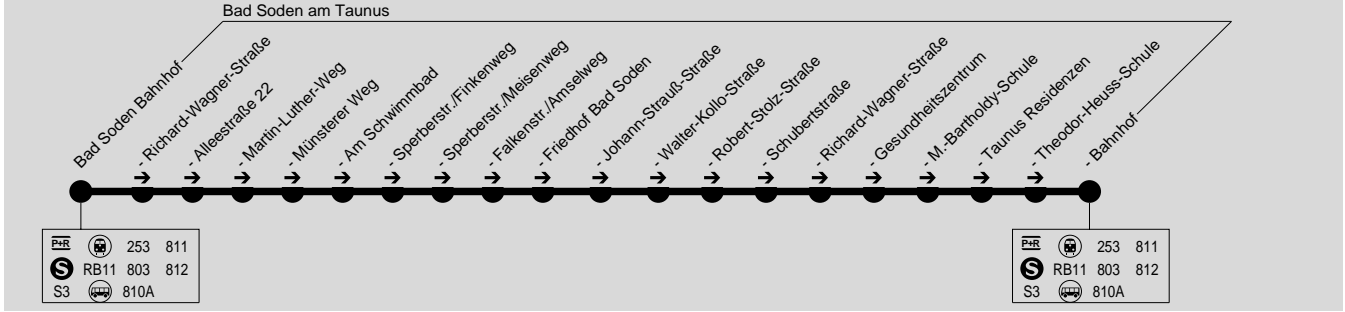

828

**Bad Soden Bahnhof → Musikerviertel →
M.-Bartholdy-Schule → Bad Soden Bahnhof**

HLB Hessenbus GmbH, Tel.: 0800 44 33 700

PAR	811	253	811
S	812	803	RB11
S3	810A		

PAR	811	253	811
S	812	803	RB11
S3	810A		

Montag - Freitag

Samstag

Hinweise	A1	A1	A1	A1	A1	A1	A1	A1	A1	A1		
Bad Soden Bahnhof	7.18	8.48	10.48	12.48	14.48	16.48	18.18	8.48	10.48	12.48	14.48	16.48
- Richard-Wagner-Straße	7.19	8.49	10.49	12.49	14.49	16.49	18.19	8.49	10.49	12.49	14.49	16.49
- Alleestraße Nr. 22	7.20	8.50	10.50	12.50	14.50	16.50	18.20	8.50	10.50	12.50	14.50	16.50
- Martin-Luther-Weg	7.20	8.50	10.50	12.50	14.50	16.50	18.20	8.50	10.50	12.50	14.50	16.50
- Münsterer Weg	7.22	8.52	10.52	12.52	14.52	16.52	18.22	8.52	10.52	12.52	14.52	16.52
- Am Schwimmbad	7.22	8.52	10.52	12.52	14.52	16.52	18.22	8.52	10.52	12.52	14.52	16.52
- Sperberstr./Finkenweg	7.23	8.53	10.53	12.53	14.53	16.53	18.23	8.53	10.53	12.53	14.53	16.53
- Sperberstraße/ Meisenweg	7.24	8.54	10.54	12.54	14.54	16.54	18.24	8.54	10.54	12.54	14.54	16.54
- Falkenstr./Amselweg	7.25	8.55	10.55	12.55	14.55	16.55	18.25	8.55	10.55	12.55	14.55	16.55
- Friedhof Bad Soden	7.26	8.56	10.56	12.56	14.56	16.56	18.26	8.56	10.56	12.56	14.56	16.56
- Johann-Strauß-Str.	7.27	8.57	10.57	12.57	14.57	16.57	18.27	8.57	10.57	12.57	14.57	16.57
- Walter-Kollo-Straße	7.28	8.58	10.58	12.58	14.58	16.58	18.28	8.58	10.58	12.58	14.58	16.58
- Robert-Stolz-Straße	7.29	8.59	10.59	12.59	14.59	16.59	18.29	8.59	10.59	12.59	14.59	16.59
- Schubertstraße	7.30	9.00	11.00	13.00	15.00	17.00	18.30	9.00	11.00	13.00	15.00	17.00
- Richard-Wagner-Straße	7.32	9.02	11.02	13.02	15.02	17.02	18.32	9.02	11.02	13.02	15.02	17.02
- Gesundheitszentrum	7.34	9.04	11.04	13.04	15.04	17.04	18.34	9.04	11.04	13.04	15.04	17.04
- Mendelssohn-Bartholdy-Schule	7.36	9.06	11.06	13.06	15.06	17.06	18.36	9.06	11.06	13.06	15.06	17.06
- Taunus Residenzen	7.37	9.07	11.07	13.07	15.07	17.07	18.37	9.07	11.07	13.07	15.07	17.07
- Theodor-Heuss-Schule	7.38	9.08	11.08	13.08	15.08	17.08	18.38	9.08	11.08	13.08	15.08	17.08
- Bahnhof	7.42	9.12	11.12	13.12	15.12	17.12	18.42	9.12	11.12	13.12	15.12	17.12

A1 = Kleinbus bis 12 Personen