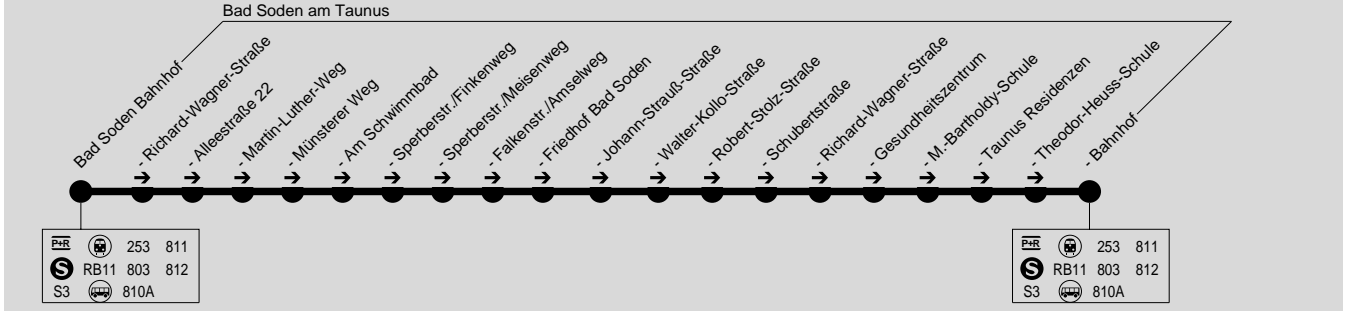

**828**

**Bad Soden Bahnhof → Musikerviertel →  
M.-Bartholdy-Schule → Bad Soden Bahnhof**

Transdev Taunus GmbH, Heddenheimer Landstr. 157, 60439 Frankfurt am Main, Tel.: (069) 420 969 - 50

		253	811
		RB11	803 812
		S3	810A