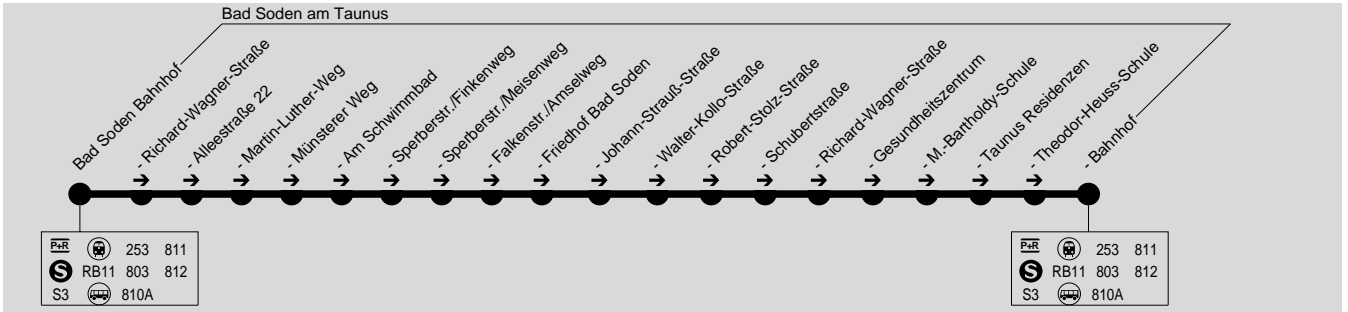

Am 24.12. und 31.12. Verkehr wie Samstag

PAR	253	811
S	RB11	803 812
S3	810A	

PAR	253	811
S	RB11	803 812
S3	810A	

Montag - Freitag

Samstag

Verkehrsmittel Hinweise	Montag - Freitag							Samstag				
Bad Soden Bahnhof	7.18	8.48	10.48	12.48	14.48	16.48	18.18	8.48	10.48	12.48	14.48	16.48
- Richard-Wagner-Straße	7.19	8.49	10.49	12.49	14.49	16.49	18.19	8.49	10.49	12.49	14.49	16.49
- Alleestraße Nr. 22	7.20	8.50	10.50	12.50	14.50	16.50	18.20	8.50	10.50	12.50	14.50	16.50
- Martin-Luther-Weg	7.20	8.50	10.50	12.50	14.50	16.50	18.20	8.50	10.50	12.50	14.50	16.50
- Münsterer Weg	7.22	8.52	10.52	12.52	14.52	16.52	18.22	8.52	10.52	12.52	14.52	16.52
- Am Schwimmbad	7.22	8.52	10.52	12.52	14.52	16.52	18.22	8.52	10.52	12.52	14.52	16.52
- Sperberstr./Finkenweg	7.23	8.53	10.53	12.53	14.53	16.53	18.23	8.53	10.53	12.53	14.53	16.53
- Sperberstraße/ Meisenweg	7.24	8.54	10.54	12.54	14.54	16.54	18.24	8.54	10.54	12.54	14.54	16.54
- Falkenstr./Amselweg	7.25	8.55	10.55	12.55	14.55	16.55	18.25	8.55	10.55	12.55	14.55	16.55
- Friedhof Bad Soden	7.26	8.56	10.56	12.56	14.56	16.56	18.26	8.56	10.56	12.56	14.56	16.56
- Johann-Strauß-Str.	7.27	8.57	10.57	12.57	14.57	16.57	18.27	8.57	10.57	12.57	14.57	16.57
- Walter-Kollo-Straße	7.28	8.58	10.58	12.58	14.58	16.58	18.28	8.58	10.58	12.58	14.58	16.58
- Robert-Stolz-Straße	7.29	8.59	10.59	12.59	14.59	16.59	18.29	8.59	10.59	12.59	14.59	16.59
- Schubertstraße	7.30	9.00	11.00	13.00	15.00	17.00	18.30	9.00	11.00	13.00	15.00	17.00
- Richard-Wagner-Straße	7.32	9.02	11.02	13.02	15.02	17.02	18.32	9.02	11.02	13.02	15.02	17.02
- Gesundheitszentrum	7.34	9.04	11.04	13.04	15.04	17.04	18.34	9.04	11.04	13.04	15.04	17.04
- Mendelssohn-Bartholdy-Schule	7.36	9.06	11.06	13.06	15.06	17.06	18.36	9.06	11.06	13.06	15.06	17.06
- Taurus Residenzen	7.37	9.07	11.07	13.07	15.07	17.07	18.37	9.07	11.07	13.07	15.07	17.07
- Theodor-Heuss-Schule	7.38	9.08	11.08	13.08	15.08	17.08	18.38	9.08	11.08	13.08	15.08	17.08
- Bahnhof	7.42	9.12	11.12	13.12	15.12	17.12	18.42	9.12	11.12	13.12	15.12	17.12