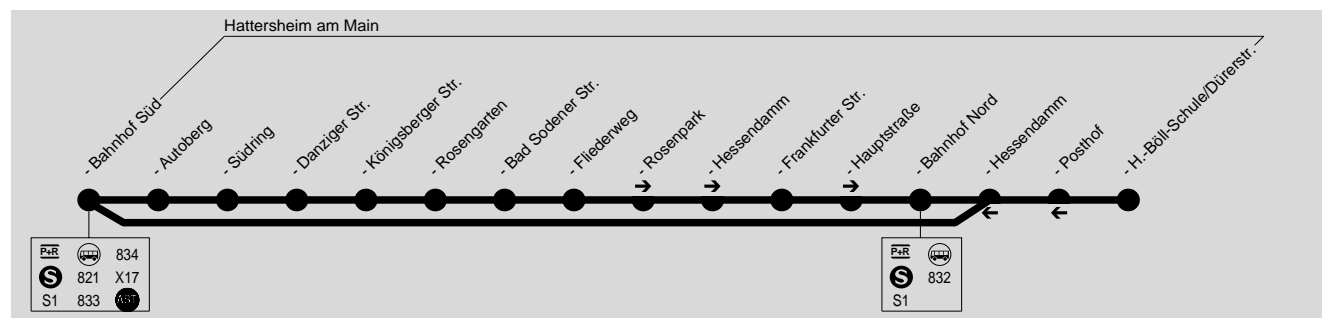

831

(H.-Böll-Schule →) Hattersheim Bahnhof Süd → Südring →
Frankfurter Str. → Bahnhof Nord (→ H.-Böll-Schule)

HLB Hessenbus GmbH, Tel.: 0800 44 33 700

Am 24.12. und 31.12. Verkehr wie Samstag

Montag - Freitag

Samstag

Verkehrsmittel	♿	♿	♿	♿	♿	♿	♿	♿	♿	♿	♿	♿	♿	♿	♿	♿			
Verkehrsbeschränkung	S4		S4		S4		S4		S4		S4		S4		S4				
Hattersheim H.-B.-Schule/Dürer									12.24	13.14									
- Posthof									12.27	13.17									
- Hessendamm									12.28	13.18									
- Bahnhof Süd	6.06	7.06		8.06		9.06	10.06	11.06	12.06	12.31	13.21	13.06	alle	18.06	19.06	7.06	8.06	alle	14.06
- Autoberg	6.11	7.11		8.11		9.11	10.11	11.11	12.11	12.36	13.26	13.11	60	18.11	19.11	7.11	8.11	60	14.11
- Südring	6.11	7.11		8.11		9.11	10.11	11.11	12.11	12.36	13.26	13.11	Min	18.11	19.11	7.11	8.11	Min	14.11
- Danziger Straße	6.14	7.14	7.12	8.14	8.17	9.14	10.14	11.14	12.14	12.39	13.29	13.14		18.14	19.14	7.14	8.14		14.14
- Königsberger Straße	6.15	7.15	7.13	8.15	8.18	9.15	10.15	11.15	12.15	12.40	13.30	13.15		18.15	19.15	7.15	8.15		14.15
- Rosengarten	6.17	7.17	7.15	8.17	8.20	9.17	10.17	11.17	12.17	12.42	13.32	13.17		18.17	19.17	7.17	8.17		14.17
- Bad Sodener Straße	6.18	7.18	7.17	8.18		9.18	10.18	11.18	12.18			13.18		18.18	19.18	7.18	8.18		14.18
- Fliederweg	6.20	7.20		8.20		9.20	10.20	11.20	12.20			13.20		18.20	19.20	7.20	8.20		14.20

- Rosenpark				7.19		8.22						12.44	13.34						
- Hessendamm						8.25													
- Frankfurter Straße	6.21	7.21		8.21		9.21	10.21	11.21	12.21			13.21		18.21	19.21	7.21	8.21		14.21
- Hauptstraße	6.22	7.22		8.22		9.22	10.22	11.22	12.22			13.22		18.22	19.22	7.22	8.22		14.22
- Bahnhof Nord	6.23	7.23		8.23		9.23	10.23	11.23	12.23			13.23		18.23	19.23	7.23	8.23		14.23
- Bahnhof Süd						8.28													
- H.-Böll-Schule				7.26		8.35													

S4 = nur an Schultagen, außer 15.02.,14.05. ♿ = Niederflrbus und 04.06.2021

831

Hattersheim Bahnhof Nord → Frankfurter Str. →
Südring → Bahnhof Süd

HLB Hessenbus GmbH, Tel.: 0800 44 33 700

Am 24.12. und 31.12. Verkehr wie Samstag

Montag - Freitag

Verkehrsmittel	♿	♿	♿	♿	♿	♿	♿	♿	♿	♿	♿	♿	♿	♿	♿	♿
Hattersheim Bahnhof Nord	5.36	6.36	7.36	8.36	11.36	12.36	13.36	14.36	15.36	16.36	17.36	18.36				
- Frankfurter Straße	5.38	6.38	7.38	8.38	11.38	12.38	13.38	14.38	15.38	16.38	17.38	18.38				
- Fliederweg	5.39	6.39	7.39	8.39	11.39	12.39	13.39	14.39	15.39	16.39	17.39	18.39				
- Bad Sodener Straße	5.41	6.41	7.41	8.41	11.41	12.41	13.41	14.41	15.41	16.41	17.41	18.41				
- Rosengarten	5.42	6.42	7.42	8.42	11.42	12.42	13.42	14.42	15.42	16.42	17.42	18.42				
- Südring	5.43	6.43	7.43	8.43	11.43	12.43	13.43	14.43	15.43	16.43	17.43	18.43				
- Danziger Straße	5.46	6.46	7.46	8.46	11.46	12.46	13.46	14.46	15.46	16.46	17.46	18.46				
- Königsberger Straße	5.47	6.47	7.47	8.47	11.47	12.47	13.47	14.47	15.47	16.47	17.47	18.47				
- Autoberg	5.49	6.49	7.49	8.49	11.49	12.49	13.49	14.49	15.49	16.49	17.49	18.49				
- Bahnhof Süd	5.53	6.53	7.53	8.53	11.53	12.53	13.53	14.53	15.53	16.53	17.53	18.53				

♿ = Niederflrbus