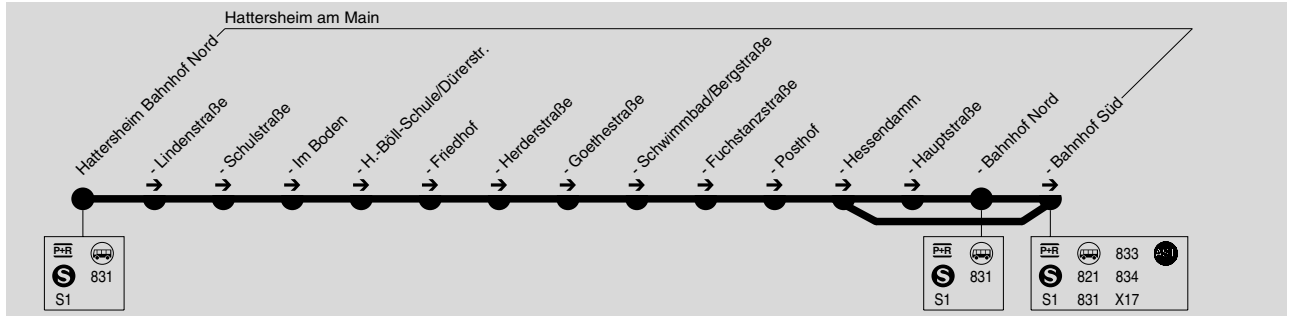

832

Hattersheim Bf Nord → H.-Böll-Schule/Dürerstr. →
Goethestraße → Bahnhof Nord (→ Bahnhof Süd)

HLB Hessenbus GmbH, Tel.: 0800 44 33 700

Am 24.12. und 31.12. Verkehr wie Samstag

Montag - Freitag

Samstag

Verkehrsmittel																		
Hattersheim Bahnhof Nord	6.07	6.37	7.07	7.37	8.07	8.37	9.37	10.37	11.37	alle	18.07	18.37	19.07	7.37	8.37	alle	13.37	14.37
- Lindenstraße	6.08	6.38	7.08	7.38	8.08	8.38	9.38	10.38	11.38	30	18.08	18.38	19.08	7.38	8.38	60	13.38	14.38
- Schulstraße	6.09	6.39	7.09	7.39	8.09	8.39	9.39	10.39	11.39	Min	18.09	18.39	19.09	7.39	8.39	Min	13.39	14.39
- Im Boden	6.11	6.41	7.11	7.41	8.11	8.41	9.41	10.41	11.41		18.11	18.41	19.11	7.41	8.41		13.41	14.41
- H.-Böll-Schule/Dürerstraße	6.12	6.42	7.12	7.42	8.12	8.42	9.42	10.42	11.42		18.12	18.42	19.12	7.42	8.42		13.42	14.42
- Friedhof	6.13	6.43	7.13	7.43	8.13	8.43	9.43	10.43	11.43		18.13	18.43	19.13	7.43	8.43		13.43	14.43
- Herderstraße	6.14	6.44	7.14	7.44	8.14	8.44	9.44	10.44	11.44		18.14	18.44	19.14	7.44	8.44		13.44	14.44
- Goethestraße	6.16	6.46	7.16	7.46	8.16	8.46	9.46	10.46	11.46		18.16	18.46	19.16	7.46	8.46		13.46	14.46
- Schwimmbad/Bergstraße	6.17	6.47	7.17	7.47	8.17	8.47	9.47	10.47	11.47		18.17	18.47	19.17	7.47	8.47		13.47	14.47
- Fuchstanzstraße	6.18	6.48	7.18	7.48	8.18	8.48	9.48	10.48	11.48		18.18	18.48	19.18	7.48	8.48		13.48	14.48
- Posthof	6.19	6.49	7.19	7.49	8.19	8.49	9.49	10.49	11.49		18.19	18.49	19.19	7.49	8.49		13.49	14.49
- Hessendamm	6.20	6.50	7.20	7.50	8.20	8.50	9.50	10.50	11.50		18.20	18.50	19.20	7.50	8.50		13.50	14.50
- Hauptstraße	6.21	6.51	7.21	7.51	8.21				11.51		18.21	18.51	19.21					
- Bahnhof Nord	6.22	6.52	7.22	7.52	8.22				11.52		18.22	18.52	19.22					
- Bahnhof Süd						8.54	9.54	10.54						7.54	8.54		13.54	14.54

= Niederflrbus