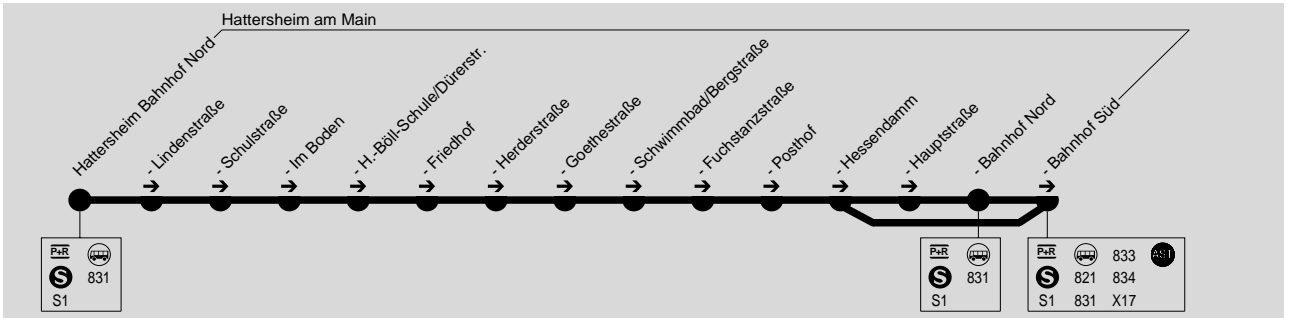

Am 24.12. und 31.12. Verkehr wie Samstag

Montag - Freitag

Samstag

Verkehrsmittel	Montag - Freitag										alle			alle			alle	
	♿	♿	♿	♿	♿	♿	♿	♿	♿	♿	♿	♿	♿	♿	♿	♿	♿	
Hattersheim Bahnhof Nord	6.07	6.37	7.07	7.37	8.07	8.37	9.37	10.37	11.37	alle	18.07	18.37	19.07	7.37	8.37	alle	13.37	14.37
- Lindenstraße	6.08	6.38	7.08	7.38	8.08	8.38	9.38	10.38	11.38	30	18.08	18.38	19.08	7.38	8.38	60	13.38	14.38
- Schulstraße	6.09	6.39	7.09	7.39	8.09	8.39	9.39	10.39	11.39	Min	18.09	18.39	19.09	7.39	8.39	Min	13.39	14.39
- Im Boden	6.11	6.41	7.11	7.41	8.11	8.41	9.41	10.41	11.41		18.11	18.41	19.11	7.41	8.41		13.41	14.41
- H.-Böll-Schule/Dürerstraße	6.12	6.42	7.12	7.42	8.12	8.42	9.42	10.42	11.42		18.12	18.42	19.12	7.42	8.42		13.42	14.42
- Friedhof	6.13	6.43	7.13	7.43	8.13	8.43	9.43	10.43	11.43		18.13	18.43	19.13	7.43	8.43		13.43	14.43
- Herderstraße	6.14	6.44	7.14	7.44	8.14	8.44	9.44	10.44	11.44		18.14	18.44	19.14	7.44	8.44		13.44	14.44
- Goethestraße	6.16	6.46	7.16	7.46	8.16	8.46	9.46	10.46	11.46		18.16	18.46	19.16	7.46	8.46		13.46	14.46
- Schwimmbad/Bergstraße	6.17	6.47	7.17	7.47	8.17	8.47	9.47	10.47	11.47		18.17	18.47	19.17	7.47	8.47		13.47	14.47
- Fuchstanzstraße	6.18	6.48	7.18	7.48	8.18	8.48	9.48	10.48	11.48		18.18	18.48	19.18	7.48	8.48		13.48	14.48
- Posthof	6.19	6.49	7.19	7.49	8.19	8.49	9.49	10.49	11.49		18.19	18.49	19.19	7.49	8.49		13.49	14.49
- Hessendamm	6.20	6.50	7.20	7.50	8.20	8.50	9.50	10.50	11.50		18.20	18.50	19.20	7.50	8.50		13.50	14.50
- Hauptstraße	6.21	6.51	7.21	7.51	8.21				11.51		18.21	18.51	19.21					
- Bahnhof Nord	6.22	6.52	7.22	7.52	8.22				11.52		18.22	18.52	19.22					
- Bahnhof Süd						8.54	9.54	10.54						7.54	8.54		13.54	14.54

♿ = Niederflrbus