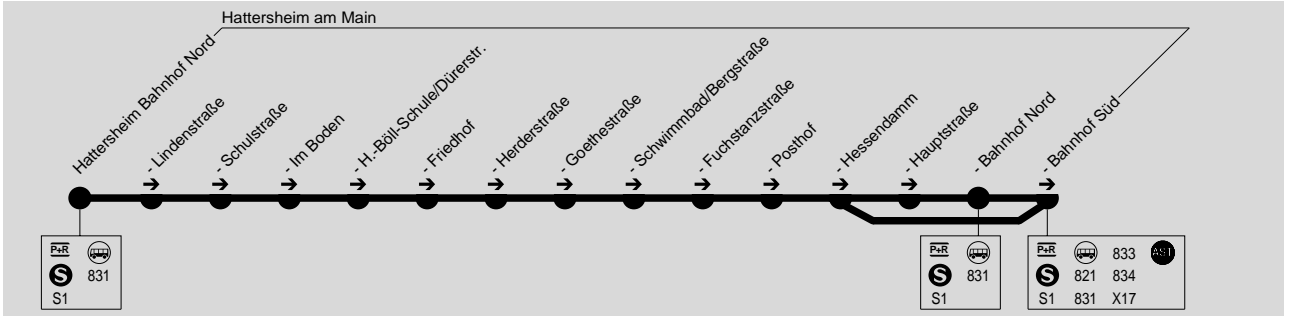

Am 24.12. und 31.12. Verkehr wie Samstag

Montag - Freitag

Samstag

Verkehrsmittel	Montag - Freitag										alle			alle			alle	
	♿	♿	♿	♿	♿	♿	♿	♿	♿	♿	♿	♿	♿	♿	♿	♿	♿	
Hattersheim Bahnhof Nord	6.07	6.37	7.07	7.37	8.07	8.37	9.37	10.37	11.37	alle	18.07	18.37	19.07	7.37	8.37	alle	13.37	14.37
- Lindenstraße	6.08	6.38	7.08	7.38	8.08	8.38	9.38	10.38	11.38	30	18.08	18.38	19.08	7.38	8.38	60	13.38	14.38
- Schulstraße	6.09	6.39	7.09	7.39	8.09	8.39	9.39	10.39	11.39	Min	18.09	18.39	19.09	7.39	8.39	Min	13.39	14.39
- Im Boden	6.11	6.41	7.11	7.41	8.11	8.41	9.41	10.41	11.41		18.11	18.41	19.11	7.41	8.41		13.41	14.41
- H.-Böll-Schule/Dürerstraße	6.12	6.42	7.12	7.42	8.12	8.42	9.42	10.42	11.42		18.12	18.42	19.12	7.42	8.42		13.42	14.42
- Friedhof	6.13	6.43	7.13	7.43	8.13	8.43	9.43	10.43	11.43		18.13	18.43	19.13	7.43	8.43		13.43	14.43
- Herderstraße	6.14	6.44	7.14	7.44	8.14	8.44	9.44	10.44	11.44		18.14	18.44	19.14	7.44	8.44		13.44	14.44
- Goethestraße	6.16	6.46	7.16	7.46	8.16	8.46	9.46	10.46	11.46		18.16	18.46	19.16	7.46	8.46		13.46	14.46
- Schwimmbad/Bergstraße	6.17	6.47	7.17	7.47	8.17	8.47	9.47	10.47	11.47		18.17	18.47	19.17	7.47	8.47		13.47	14.47
- Fuchstanzstraße	6.18	6.48	7.18	7.48	8.18	8.48	9.48	10.48	11.48		18.18	18.48	19.18	7.48	8.48		13.48	14.48
- Posthof	6.19	6.49	7.19	7.49	8.19	8.49	9.49	10.49	11.49		18.19	18.49	19.19	7.49	8.49		13.49	14.49
- Hessendamm	6.20	6.50	7.20	7.50	8.20	8.50	9.50	10.50	11.50		18.20	18.50	19.20	7.50	8.50		13.50	14.50
- Hauptstraße	6.21	6.51	7.21	7.51	8.21				11.51		18.21	18.51	19.21					
- Bahnhof Nord	6.22	6.52	7.22	7.52	8.22				11.52		18.22	18.52	19.22					
- Bahnhof Süd						8.54	9.54	10.54						7.54	8.54	13.54	14.54	

♿ = Niederflrbus