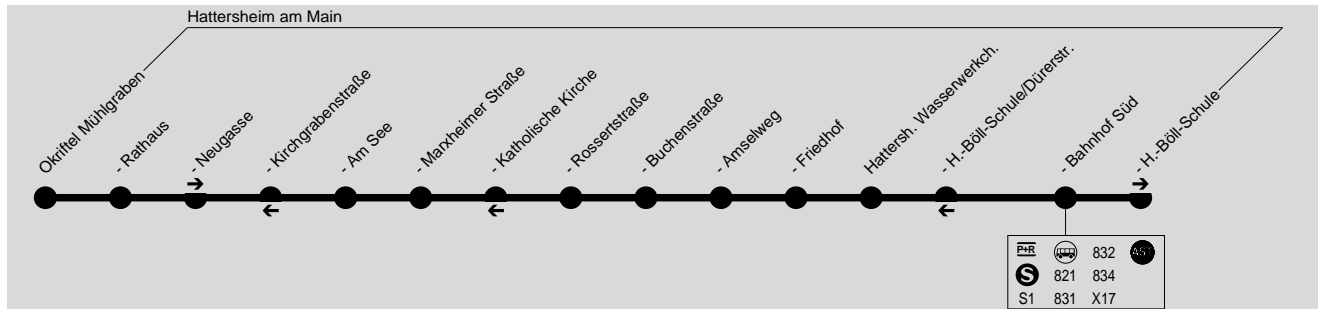

Am 24.12. und 31.12. Verkehr wie Samstag

Montag - Freitag

Verkehrsmittel	♿												AST				
Verkehrsbeschränkung	S4 S4												AST AST AST				
Hinweise																	
Okriftel Mühlgraben	4.42	alle	7.12	7.27		7.42	alle	14.42	15.14	alle	18.44	19.12	alle	21.12	22.08	23.08	0.08
- Rathaus	4.43	30	7.13	7.28	7.32	7.43	30	14.43	15.15	30	18.45	19.13	30	21.13	22.09	23.09	0.09
- Neugasse	4.44	Min	7.14	7.29	7.33	7.44	Min	14.44	15.16	Min	18.46	19.14	Min	21.14	22.10	23.10	0.10
- Am See															22.12	23.12	0.12
- Marxheimer Straße															22.13	23.13	0.13
- Rosserstraße	4.46		7.16	7.31	7.35	7.46		14.46	15.18		18.48	19.16		21.16	22.15	23.15	0.15
- Buchenstraße	4.47		7.17	7.32	7.36	7.47		14.47	15.19		18.49	19.17		21.17	22.16	23.16	0.16
- Amselweg	4.48		7.18	7.33	7.37	7.48		14.48	15.20		18.50	19.18		21.18	22.17	23.17	0.17
- Friedhof	4.49		7.19	7.34	7.38	7.49		14.49	15.21		18.51	19.19		21.19	22.18	23.18	0.18
Hattersheim Wasserwerkchausee	4.50		7.20	7.35		7.50		14.50	15.22		18.52	19.20		21.20	22.19	23.19	0.19
- Bahnhof Süd	4.55		7.25	7.40		7.55		14.55	15.27		18.57	19.25		21.25	22.24	23.24	0.24
- H.-Böll-Schule				7.47	7.47												