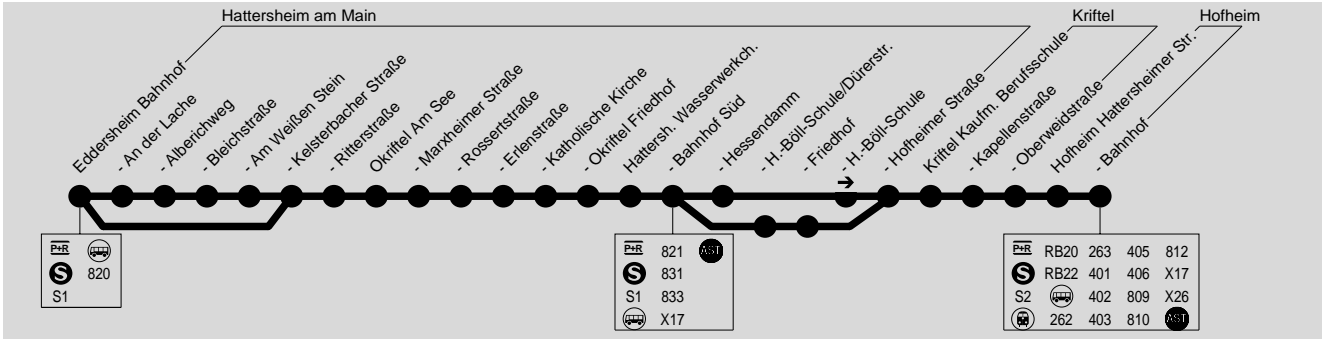

834

Eddersheim Bahnhof → Okriftel → Hattersheim → Hofheim Bahnhof

HLB Hessenbus GmbH, Tel.: 0800 44 33 700

Montag - Freitag

Table with 18 columns (S4, F4, S4, F4, S4, F4, S4, F4, S4, F4, S4, F4, S4, F4, S4, F4, S4, F4) and rows for stops from Eddersheim Bahnhof to Hattersheim am Main.

Table with 18 columns (S4, F4, S4, F4, S4, F4, S4, F4, S4, F4, S4, F4, S4, F4, S4, F4, S4, F4) and rows for stops from Hofheim Hattersheimer Straße to Hattersheim am Main.

Montag - Freitag

Samstag

Large table with 18 columns (S4, F4, S4, F4, S4, F4, S4, F4, S4, F4, S4, F4, S4, F4, S4, F4, S4, F4) and rows for stops from Eddersheim Bahnhof to Hofheim Hattersheimer Straße.

F4 = nur an Ferientagen, auch am 20.02., 21.02., 19.05. und 09.06.2023 S4 = nur an Schultagen, außer 20.02., 21.02., 19.05. und 09.06.2023

834

Hofheim Bahnhof → Hattersheim → Okriftel → Eddersheim Bahnhof