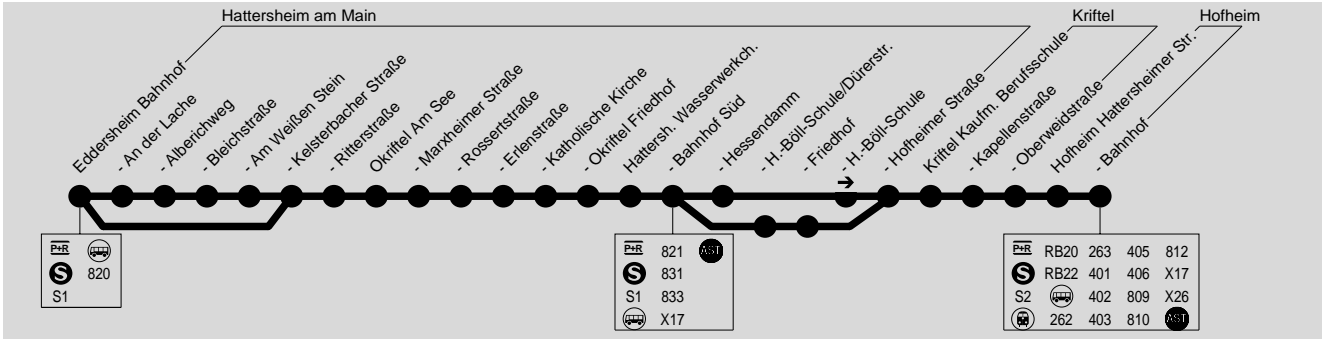

834

Eddersheim Bahnhof → Okriftel → Hattersheim → Hofheim Bahnhof

HLB Hessenbus GmbH, Tel.: 0800 44 33 700

Montag - Freitag

Am 24.12. und 31.12. Verkehr wie Samstag

Verkehrsmittel Verkehrsbeschränkung	Am 24.12. und 31.12. Verkehr wie Samstag																
	S4	S4	S4	F4	S4	F4	S4	F4	S4	F4	S4	F4	S4	F4	S4	F4	
Eddersheim Bahnhof	6.42		6.56	6.59		7.55	7.59	7.59	8.59	8.59	9.59	9.59	10.59	10.59	11.59	11.59	12.59
- An der Lache	6.43		6.57	7.00			8.00	8.00	9.00	9.00	10.00	10.00	11.00	11.00	12.00	12.00	13.00
- Alberichweg	6.44		6.58	7.01			8.01	8.01	9.01	9.01	10.01	10.01	11.01	11.01	12.01	12.01	13.01
- Bleichstraße	6.45		6.59	7.02			8.02	8.02	9.02	9.02	10.02	10.02	11.02	11.02	12.02	12.02	13.02
- Am Weißen Stein	6.47		7.01	7.04			8.04	8.04	9.04	9.04	10.04	10.04	11.04	11.04	12.04	12.04	13.04
- Kelsterbacher Straße	6.48		7.02	7.05		7.57	8.05	8.05	9.05	9.05	10.05	10.05	11.05	11.05	12.05	12.05	13.05
- Ritterstraße	6.49		7.03	7.06			7.58	8.06	8.06	9.06	9.06	10.06	10.06	11.06	11.06	12.06	13.06
Okriftel Am See	6.11	6.54	7.08	7.11		8.02	8.11	8.11	9.11	9.11	10.11	10.11	11.11	11.11	12.11	12.11	13.11
- Marxheimer Straße	6.12	6.55	7.09	7.12		8.03	8.12	8.12	9.12	9.12	10.12	10.12	11.12	11.12	12.12	12.12	13.12
- Rosserstraße	6.13	6.56	7.10	7.13		8.04	8.13	8.13	9.13	9.13	10.13	10.13	11.13	11.13	12.13	12.13	13.13
- Erlenstrasse	6.15	6.58	7.12	7.15		8.06	8.15	8.15	9.15	9.15	10.15	10.15	11.15	11.15	12.15	12.15	13.15
- Katholische Kirche	6.17	7.00	7.14	7.17		8.08	8.17	8.17	9.17	9.17	10.17	10.17	11.17	11.17	12.17	12.17	13.17
- Friedhof	6.18	7.01	7.15	7.18		8.09	8.18	8.18	9.18	9.18	10.18	10.18	11.18	11.18	12.18	12.18	13.18
Hattersheim Wasserwerkchausee	6.19	7.02	7.16	7.19		8.10	8.19	8.19	9.19	9.19	10.19	10.19	11.19	11.19	12.19	12.19	13.19
- Bahnhof Süd	an	6.22	7.05	7.19	7.22			8.22	8.22	9.22	9.22	10.22	10.22	11.22	11.22	12.22	13.22
- Bahnhof Süd	ab	6.24	7.06	7.11	7.21	7.24		8.24	8.24	9.24	9.24	10.24	10.24	11.24	11.24	12.24	13.24

- Hessendamm	6.27	7.09		7.24	7.27		8.12	8.27	8.27	9.27	9.27	10.27	10.27	11.27	12.27		13.27		
- H.-Böll-Schule/Dürerstraße			7.15																
- H.-Böll-Schule				7.27					8.30		9.30								
- Friedhof			7.16	7.28				8.31	8.31	9.31				11.30		12.30			
- Hofheimer Straße	6.30	7.12	7.19	7.31	7.30		8.15	8.30	8.34	9.30	9.34	10.30	10.30	11.30	11.33	12.30	12.33	13.30	
Kriftel Kaufm. Berufsschulen				7.35	8.00			8.38	8.38	9.38		10.34		11.37		12.37	13.06		
- Kapellenstraße	6.33	7.15	7.22	7.38	7.33	8.03	8.19	8.33	8.41	9.33	9.41	10.33	10.37	11.33	11.40	12.33	12.40	13.09	13.33
- Oberweidstraße	6.34	7.16	7.23	7.39	7.34	8.04	8.20	8.34	8.42	9.34	9.42	10.34	10.38	11.34	11.41	12.34	12.41	13.10	13.34
Hofheim Hattersheimer Straße	6.35	7.17	7.24	7.40	7.35	8.05	8.21	8.35	8.43	9.35	9.43	10.35	10.39	11.35	11.42	12.35	12.42	13.11	13.35
- Bahnhof 2	6.38	7.20	7.28	7.45	7.38	8.08	8.25	8.38	8.48	9.38	9.48	10.38	10.42	11.38	11.45	12.38	12.45	13.14	13.38

Montag - Freitag

Samstag