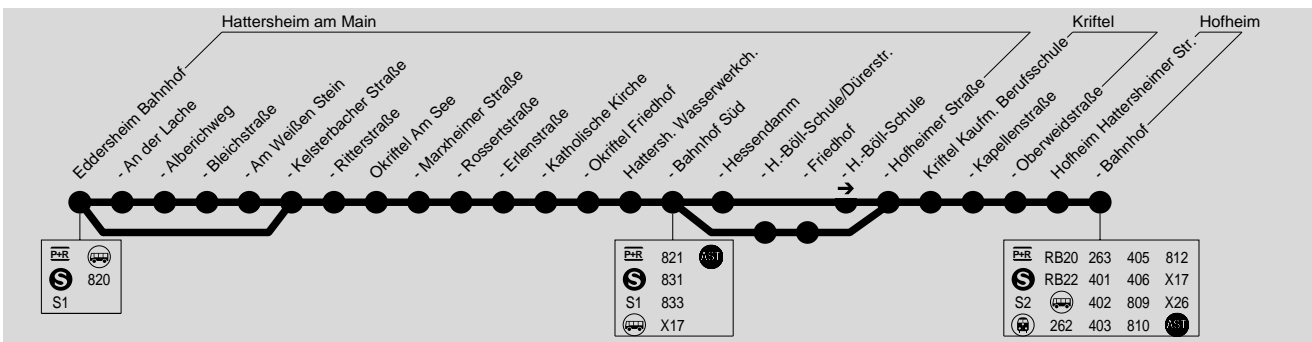

834

Eddersheim Bahnhof → Okriftel → Hattersheim → Hofheim Bahnhof

HLB Hessenbus GmbH, Tel.: 0800 44 33 700

Montag - Freitag

Am 24.12. und 31.12. Verkehr wie Samstag

Verkehrsmittel Verkehrsbeschränkung	S4		S4		S4		F4		S4		F4		S4		F4		S4		F4			
	an	ab	an	ab	an	ab	an	ab	an	ab	an	ab	an	ab	an	ab	an	ab	an	ab		
Eddersheim Bahnhof	6.42			6.56		6.59		7.55		7.59		8.59		9.59		9.59		10.59		11.59		12.59
- An der Lache	6.43			6.57		7.00				8.00		9.00		10.00		10.00		11.00		12.00		13.00
- Alberichweg	6.44			6.58		7.01				8.01		9.01		10.01		10.01		11.01		12.01		13.01
- Bleichstraße	6.45			6.59		7.02				8.02		9.02		10.02		10.02		11.02		12.02		13.02
- Am Weißen Stein	6.47			7.01		7.04				8.04		9.04		10.04		10.04		11.04		12.04		13.04
- Kelsterbacher Straße	6.48			7.02		7.05		7.57		8.05		9.05		10.05		10.05		11.05		12.05		13.05
- Ritterstraße	6.49			7.03		7.06		7.58		8.06		9.06		10.06		10.06		11.06		12.06		13.06
Okriftel Am See	6.11			6.54		7.08		7.11		8.02		8.11		9.11		9.11		10.11		11.11		12.11
- Marxheimer Straße	6.12			6.55		7.09		7.12		8.03		8.12		9.12		9.12		10.12		11.12		12.12
- Rosserstraße	6.13			6.56		7.10		7.13		8.04		8.13		9.13		9.13		10.13		11.13		12.13
- Erlenstrasse	6.15			6.58		7.12		7.15		8.06		8.15		9.15		9.15		10.15		11.15		12.15
- Katholische Kirche	6.17			7.00		7.14		7.17		8.08		8.17		9.17		9.17		10.17		11.17		12.17
- Friedhof	6.18			7.01		7.15		7.18		8.09		8.18		9.18		9.18		10.18		11.18		12.18
Hattersheim Wasserwerkch. an	6.19			7.02		7.16		7.19		8.10		8.19		9.19		9.19		10.19		11.19		12.19
- Bahnhof Süd ab	6.22			7.05		7.19		7.22		8.11		8.22		9.22		9.22		10.22		11.22		12.22
- Bahnhof Süd	6.24			7.06		7.11		7.24		8.24		8.24		9.24		9.24		10.24		11.24		12.24

- Hessendamm	6.27	7.09		7.24	7.27		8.12	8.27	8.27	9.27	9.27	10.27	10.27	11.27		12.27		13.27			
- H.-Böll-Schule/Dürerstraße			7.15																		
- H.-Böll-Schule				7.27					8.30		9.30										
- Friedhof			7.16	7.28					8.31		9.31										
- Hofheimer Straße	6.30	7.12	7.19	7.31	7.30		8.15	8.30	8.34	9.30	9.34	10.30	10.30	11.30	11.33	12.30	12.33				13.30
Kriftel Kaufm. Berufsschulen				7.35	8.00				8.38		9.38		10.34		11.37		12.37	13.06			
- Kapellenstraße	6.33	7.15	7.22	7.38	7.33	8.03	8.19	8.33	8.41	9.33	9.41	10.33	10.37	11.33	11.40	12.33	12.40	13.09	13.33		
- Oberweidstraße	6.34	7.16	7.23	7.39	7.34	8.04	8.20	8.34	8.42	9.34	9.42	10.34	10.38	11.34	11.41	12.34	12.41	13.10	13.34		
Hofheim Hattersheimer Straße	6.35	7.17	7.24	7.40	7.35	8.05	8.21	8.35	8.43	9.35	9.43	10.35	10.39	11.35	11.42	12.35	12.42	13.11	13.35		
- Bahnhof 2	6.38	7.20	7.28	7.45	7.38	8.08	8.25	8.38	8.48	9.38	9.48	10.38	10.42	11.38	11.45	12.38	12.45	13.14	13.38		

Montag - Freitag

Samstag