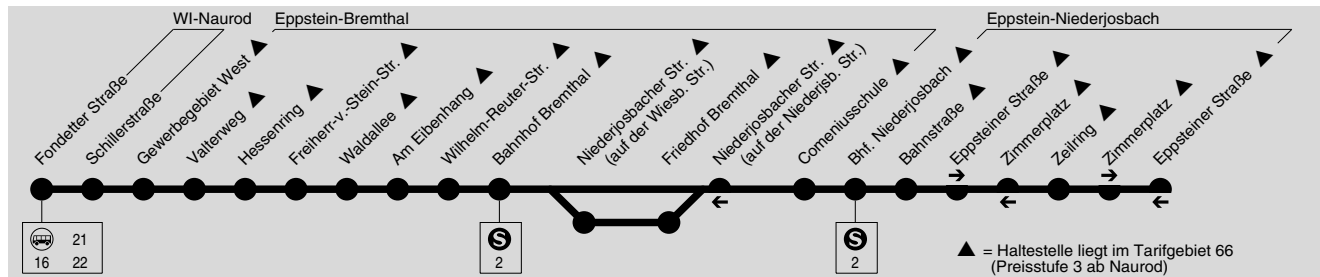

**20/AST20 Naurod → Bremthal → Niederjosbach**

ESWE Verkehrsgesellschaft mbH, Postfach 2369, 65013 Wiesbaden, Tel.: (0611) 45022 -450

**Montag - Freitag**

	Linie	20	20	20	20	20	20	20	20	20	20	20	20	20	20	
Naurod Fondetter Straße C		5.20	5.44	6.16	7.16	7.50	8.50		10.50		12.50	13.50	14.50	15.50	16.20	16.50
Bremthal Gewerbegebiet West		5.24	5.48	6.20	7.20	7.54	8.54		10.54		12.54	13.54	14.54	15.54	16.24	16.54
- Valterweg		5.27	5.51	6.23	7.23	7.57	8.57	9.57	10.57	11.57	12.57	13.57	14.57	15.57	16.27	16.57
- Freiherr-v.-Stein-Straße		5.29	5.53	6.25	7.25	7.59	8.59	9.59	10.59	11.59	12.59	13.59	14.59	15.59	16.29	16.59
- Waldallee		5.31	5.55	6.27	7.27	8.01	9.01	10.01	11.01	12.01	13.01	14.01	15.01	16.01	16.31	17.01
- Am Eibenhäng		5.32	5.56	6.28	7.28	8.02	9.02	10.02	11.02	12.02	13.02	14.02	15.02	16.02	16.32	17.02
- Wilhelm-Reuter-Straße		5.33	5.57	6.29	7.29	8.03	9.03	10.03	11.03	12.03	13.03	14.03	15.03	16.03	16.33	17.03
- Bremthal Bahnhof		5.35	5.59	6.31	7.31	8.05	9.05	10.05	11.05	12.05	13.05	14.05	15.05	16.05	16.35	17.05
<b>S2</b> Bremthal	ab	5.38	6.08	6.38	7.38	8.08	9.08	10.08	11.08	12.08	13.08	14.08	15.08	16.08	16.38	17.08
<b>S2</b> Ffm Hauptbahnhof	an	6.08	6.38	7.08	8.08	8.38	9.38	10.38	11.38	12.38	13.38	14.38	15.38	16.38	17.08	17.38
- Niederjosbacher Straße						8.07	9.07		11.07		14.07		16.07	16.37	17.07	
- Bremthal Friedhof						8.08	9.08		11.08		14.08		16.08	16.38	17.08	