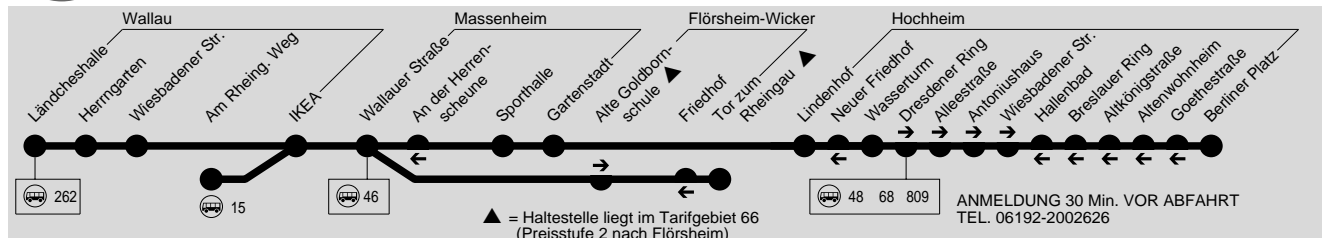

AST AST46

ANRUF - SAMMELTAXI nur nach Bedarf Wallau → Massenheim → Hochheim / Wicker

Montag - Freitag

Am 24.12. und 31.12. Verkehr wie Samstag

Verkehrsbeschränkung	Hinweise										
	46	F	F	46	46	46	46	46	46	262	15
Wallau Ländcheshalle										20.46	
- Am Rheingauer Weg											23.35
Massenheim Wallauer Straße	6.44	7.10	8.18	11.58	13.58	14.58	15.58	17.58	20.54	20.54	23.41
Hochheim Dresdener Ring										21.02	23.49
- Berliner Platz										21.08	23.55
Wicker Tor zum Rheingau	6.49	7.15	8.23	12.03	14.03	15.03	16.03	18.03			

F = nicht an Schultagen
46 = an Massenh. Wallauer Str. Zubringer
L.46 von Wiesb. o. Nordenstadt

262 = an Wallau Ländcheshalle Zubringer
L.262 von Wiesbaden

15 = an Wallau Am Rheingauer Weg Zubringer
L.15 von Wiesbaden

Samstag

Sonn- und Feiertag

Verkehrsbeschränkung	Hinweise											
	262	262	262	262	262	262	262	A18	A18	A18	A26	15
Wallau Ländcheshalle	8.46	10.46	12.46	13.46	14.46	15.46	16.46	17.46	18.46	20.46		
- Am Rheingauer Weg											23.35	
Massenheim Wallauer Straße	8.54	10.54	12.54	13.54	14.54	15.54	16.54	17.54	18.54	20.54	23.41	
Hochheim Dresdener Ring	9.02	11.02	13.02		15.02		17.02	18.02	19.02	21.02	23.49	
- Berliner Platz	9.08	11.08	13.08		15.08		17.08	18.08	19.08	21.08	23.55	
Wicker Tor zum Rheingau				13.59		15.59						

262 = an Wallau Ländcheshalle Zubringer
L.262 von Wiesbaden

15 = an Wallau Am Rheingauer Weg Zubringer
L.15 von Wiesbaden

A18 = nicht 24.12.
A26 = nicht 24. und 31.12.

AST AST46

ANRUF - SAMMELTAXI nur nach Bedarf Hochheim / Wicker → Massenheim → Wallau