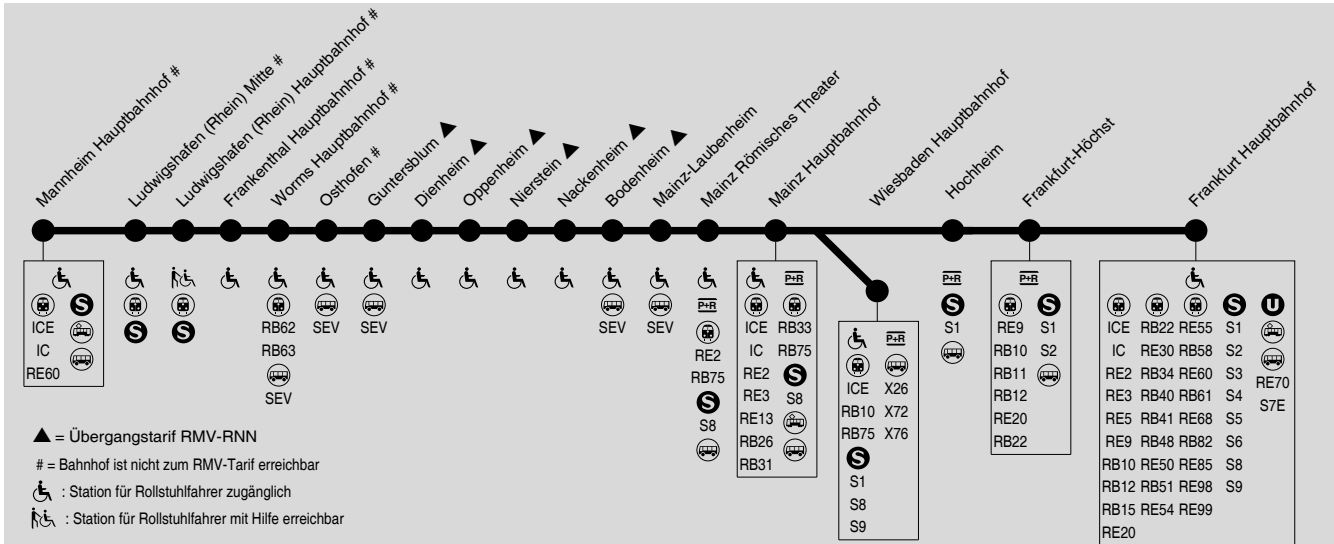

G 4

Gesamtverkehr SE14, S6 Rhein-Neckar und Bus SEV

Mannheim → Mainz → Wiesbaden / Frankfurt-Höchst → Frankfurt

RMV-Servicetelefon: 069 / 24 24 80 24

Montag - Freitag

Linie	Verkehrsmittel	S6E	S6E	SE14	S6	S6E	SE14	S6E	S6	S6E	SE14	S6E	S6	S6E	SE14	S6E	S6	S6E	SE14	S6E
Mannheim Hbf #	ab		3.50	4.49	5.13		5.49		6.10		6.48		7.13		7.49		8.13		8.49	
Ludwigshafen (Rhein) Mitte #			4.00	4.52	5.16		5.52		6.16		6.51		7.16		7.52		8.16		8.52	
Ludwigshafen (Rhein) Hbf #			4.10	4.55	5.20		5.55		6.20		6.53		7.20		7.55		8.20		8.55	
Ludwigshafen-Oggersheim #			4.20		5.25				6.25				7.25				8.25			
Frankenthal Süd #			4.32		5.29				6.29				7.29				8.29			
Frankenthal #			4.35	5.04	5.31		6.04		6.31		7.02		7.31		8.04		8.31		9.04	
Bobenheim #			4.50		5.35				6.35				7.35				8.35			
Worms Hauptbahnhof ▲	an		5.04	5.11	5.39		6.11		6.39		7.09		7.39		8.11		8.39		9.11	
Worms Hauptbahnhof ▲	ab	3.25		5.12	5.54		6.12		6.54		7.10		7.54		8.12		8.54		9.12	
Osthofen #			3.45		5.18		6.00		6.18		7.00		7.16		8.00		8.18		9.00	
Guntersblum			4.04		5.27		6.06		6.24		7.06		7.22		8.06		8.24		9.06	
Dienheim					6.10				7.10				8.10				9.10			
Oppenheim			4.22		5.34		6.13		6.29		7.13		7.27		8.13		8.29		9.13	
Nierstein			4.27		5.36		6.15		6.31		7.15		7.29		8.15		8.31		9.15	
Nackenheim			4.35		5.40		6.19				7.19		7.34		8.19				9.19	
Bodenheim			4.42		5.43		6.22	6.30	6.37	6.45	7.22	7.30	7.45	8.30	8.37	8.45	9.22	9.30	9.37	9.45
Mainz-Laubenheim			4.48		5.46			6.37	6.52	7.37	7.37	7.52	8.37	8.37	8.52		9.37	9.37	9.52	
Mainz Römisches Theater			4.56		5.50		6.28		6.44		7.28		7.44		8.28		8.44		9.28	
Mainz Hauptbahnhof	an		5.04		5.53		6.32		6.48		7.32		7.48		8.32		8.48		9.32	
Verkehrsbeschränkung							rh													
S8 Mainz Hbf	ab		5.29		5.59		6.59				7.59				8.59				9.59	
S8 Wiesbaden Hbf	an		5.44		6.14		7.14				8.14			9.14				10.14		
Mainz Hauptbahnhof	ab				6.36		6.49		7.36		7.49		8.36		8.49		9.36		9.49	
Wiesbaden Hauptbahnhof	an				6.47		7.47				8.47			9.47						
Hochheim							7.01				8.01			9.01					10.01	
Ffm Höchst							7.15				8.15			9.15					10.15	
Frankfurt Hauptbahnhof	an						7.22				8.22			9.22					10.22	