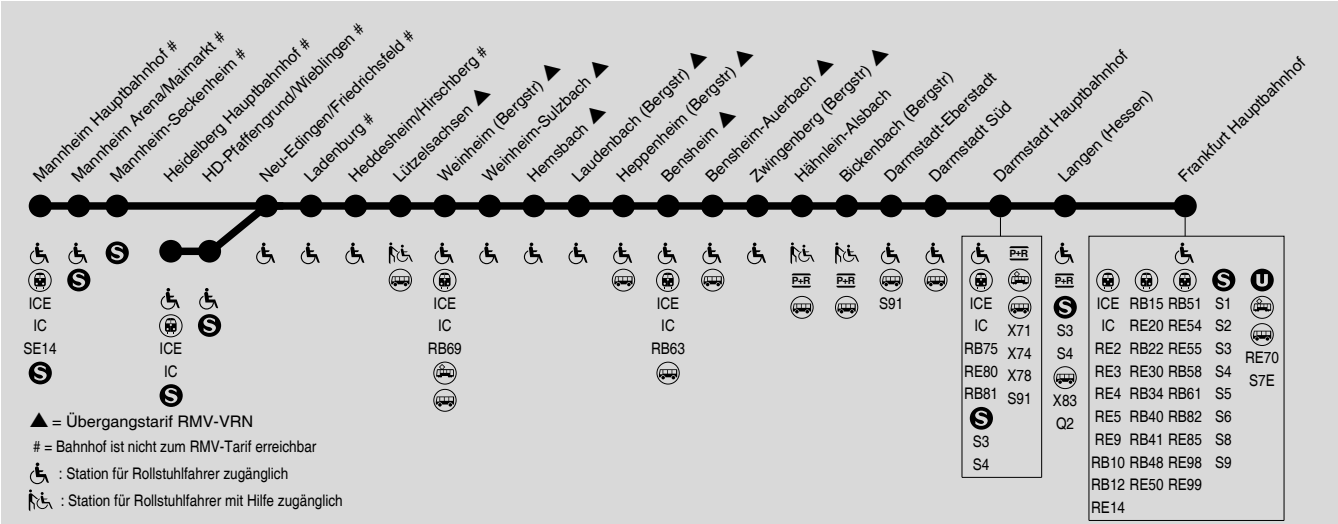

G 60

**Gesamtverkehr RE60, RE68, S6 Rhein-Neckar und Bus SEV
Mannheim / Heidelberg → Darmstadt → Frankfurt**

RMV-Servicetelefon: 069 / 24 24 80 24

Montag - Freitag

Linie	67S	RE60	67S	RE68	RE60	67N	RE60	S6	67S	RE68	67N	RE60	67N	S6	67N	67S	RE68	RE60	67N	
Heidelberg Hbf #				5.02						6.07										6.59
HD-Pfaffengrund/Wieblingen #				5.05						6.11										7.02
Mannheim Hbf #		4.15			5.31			5.41				6.31		6.40						7.33
- Arena/Maimarkt #		4.20						5.46						6.45						
Mannheim-Seckenheim #		4.22						5.49						6.48						
Neu-Edingen/Friedrichsfeld #		4.27		5.11	5.42			5.53		6.17		6.42		6.52				7.08	7.42	
Neu-Edingen/Friedrichsfeld #		4.33		5.17	5.45			5.56		6.17		6.45		6.56				7.17	7.45	
Ladenburg #	3.27	4.37	4.30		5.22	5.48		5.59	5.30	6.22		6.48		6.59				6.30	7.22	7.48
Heddesheim Blumenstraße #	3.37		4.40						5.40										6.40	
Heddesheim/Hirschberg #	3.43	4.41	4.46		5.52			6.03	5.46			6.52		7.03				6.46		7.52
- Großsachsen Bahnhof (RNV) #	3.47		4.50						5.50										6.50	
Weinheim-Lützelsachsen ▲		4.44						6.06						7.06						
- Bahnhof (RNV) ▲	3.50		4.53						5.53										6.53	
Weinheim (Bergstr) Hbf ▲	4.04	4.48	5.07	5.28	5.56			6.09	6.07	6.28		6.56		7.09				7.07	7.28	7.56
Sulzbach (Bergstr.) Rathaus ▲	4.15		5.18						6.18										7.18	
Hemsbach ▲		4.52			6.00			6.13				7.00		7.13						8.00
- Turnhalle ▲	4.20		5.23						6.23										7.23	
Laudenbach (Bergstr) ▲		4.56		5.33				6.15		6.33				7.15					7.33	
- Bergstraßenhalle ▲	4.25		5.28						6.28										7.28	
Heppenheim (Bergstr) ▲	4.34	5.00	5.37	5.36	6.04			6.19	6.37	6.36		7.04		7.19				7.37	7.36	8.04
Bensheim ▲	4.53	5.04	5.56	5.40	6.08	6.00		6.23	6.56	6.40	6.30	7.08	7.00	7.23	7.30	7.56		7.40	8.08	8.00
Bensheim-Auerbach ▲		5.06		5.43						6.43									7.43	
- Otto-Beck-Straße ▲						6.10					6.40		7.10		7.40					8.10
Zwingenberg (Bergstraße) ▲		5.09		5.46	6.13					6.46		7.13							7.46	8.13
- Bahnhofstraße ▲						6.18					6.48		7.18		7.48					8.18
Hähnlein-Alsbach		5.12		5.49						6.49									7.48	
- Am Hinkelstein						6.27					6.57		7.27		7.57					8.27
Bickenbach (Bergstr)		5.14		6.16								7.16								8.16
- Ortsmitte						6.32					7.02		7.32		8.02					8.32
Darmstadt-Eberstadt		5.19		5.55		6.42				6.55	7.12	7.24	7.54		8.12			7.54		8.42
Darmstadt Süd		5.22		6.24	6.54						7.24	7.24	7.54		8.24				8.24	8.54
- Hauptbahnhof		5.25		6.00	6.27	7.10				7.00	7.40	7.27	8.10		8.40			8.06	8.27	9.10
- Hauptbahnhof		5.28		6.04	6.30		7.22			7.07		7.30						8.07	8.30	
Langen (Hess)		5.39		6.13	6.39		7.31			7.15		7.39						8.15	8.39	
Frankfurt Hauptbahnhof		5.48		6.21	6.51		7.44			7.24		7.51						8.24	8.51	

Bitte beachten Sie die aktuellen Bekanntmachungen und Informationen auf www.rmv.de